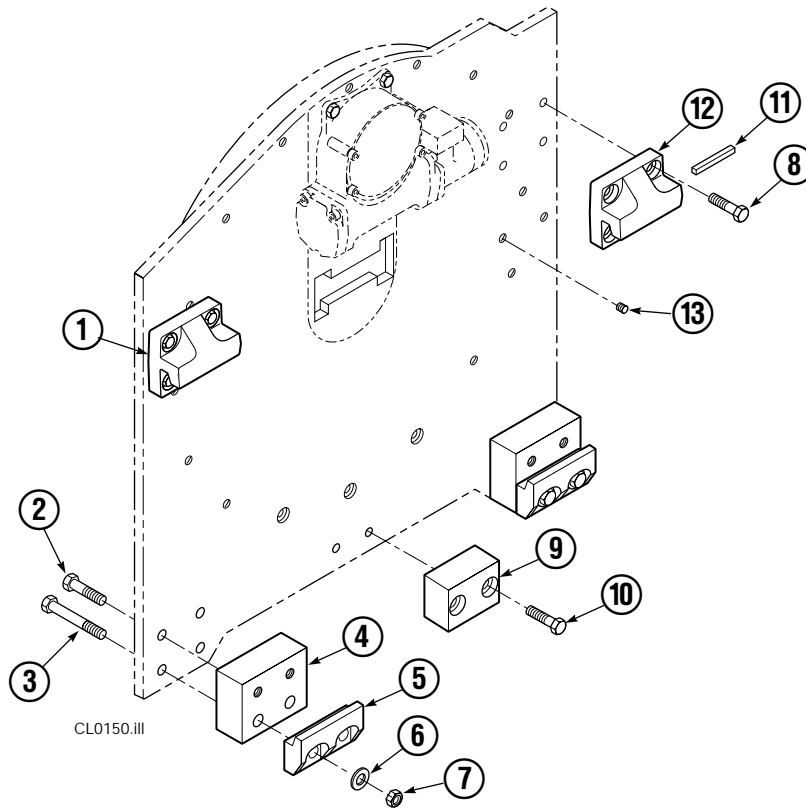

Mounting Group

Class III, 0°

REF	QTY	PART NO.	DESCRIPTION
		680632	Mounting Group
1	1	670527	Upper Hook - LH
2	4	641284	Capscrew, 5/8 NC x 2.25
3	4	669305	Capscrew, 5/8 NC x 5.00
4	2	682068	Spacer
5	2	675969	Lower Hook
6	4	667225	Washer
7	4	676281	Nut, 5/8
8	8	667369	Capscrew, 5/8 NC x 1.25
9	1	682067	Center Spacer
10	2	677828	Capscrew, 1/2 NC x 1.00
11	1	669344	Stop Kit
12	1	670528	Upper Hook - RH
13	2	631385	Plug, 5/8