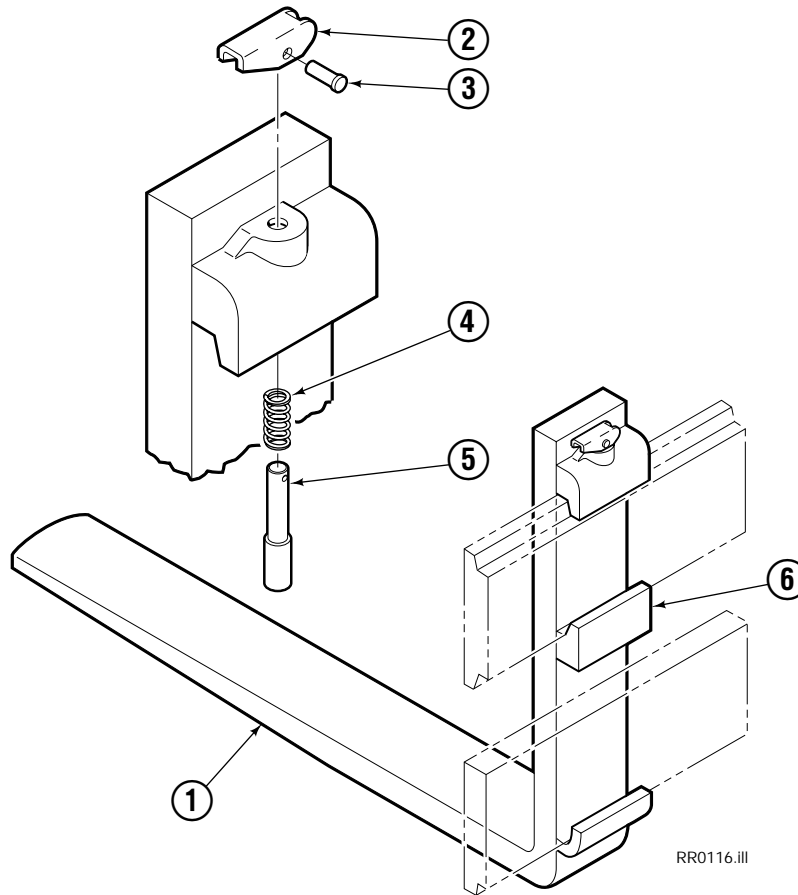

● Compatible with water glycol based hydraulic fluids.

Check Valve

REF	QTY	PART NO.	DESCRIPTION
		670549	Check Valve Assembly
1	2	609453	Fitting, 10
2	2	670552	Spring
3	2	670551	Guide
4	2	7020	Ball
5	2	602580	Fitting, 8
6	2	673989	Spring
7	1	670550	Body
8	1	670553	Spool

Fork Bar Group

55D			
REF	QTY	PART NO.	DESCRIPTION
		206775	Fork Bar Group
1	4	4880	Capscrew, 1/2 NC x 1.0 GR8
2	12	607102	Capscrew, 3/4 NC x 1.25 GR8
3	2	624394	Keeper
4	1	625497	Upper Bar
5	1	625498	Lower Bar
6	12	6448	Lockwasher, 3/4 ID

Adjustable Forks

55D						
REF	QTY	36" PART NO.	42" PART NO.	48" PART NO.	54" PART NO.	DESCRIPTION
		615329	615330	615331	615332	Fork Assembly
1	1	645606	645607	645608	645609	● Fork
2	1	622897	622897	622897	622897	Handle
3	1	8007	8007	8007	8007	Rivet
4	1	622908	622908	622908	622908	Spring
5	1	622907	622907	622907	622907	Pin
6	1	689279	689279	689279	689279	■ Middle Hook