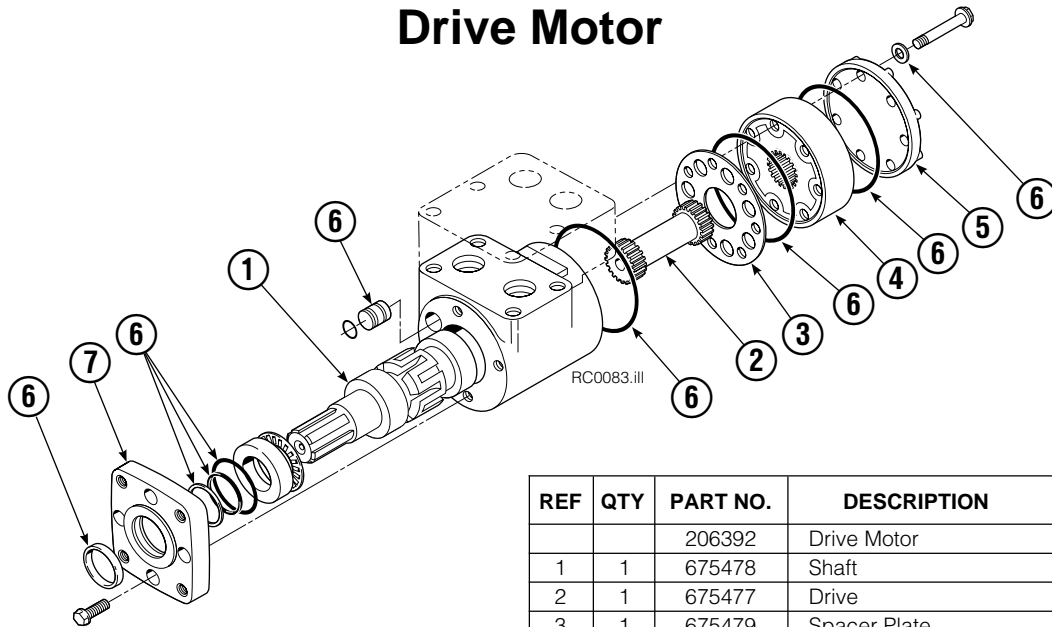

REF	QTY	PART NO.	DESCRIPTION
		206392	Drive Motor
1	1	675478	Shaft
2	1	675477	Drive
3	1	675479	Spacer Plate
4	1	675480	■ Gerotor Set (101-1768-007)
4	1	685075	■ Gerotor Set (101-1768-009)
5	1	675482	End Cap
6	1	206405	● Service Kit
7	1	685089	■ Flange (101-1768-007)
7	1	685090	■ Flange (101-1768-009)