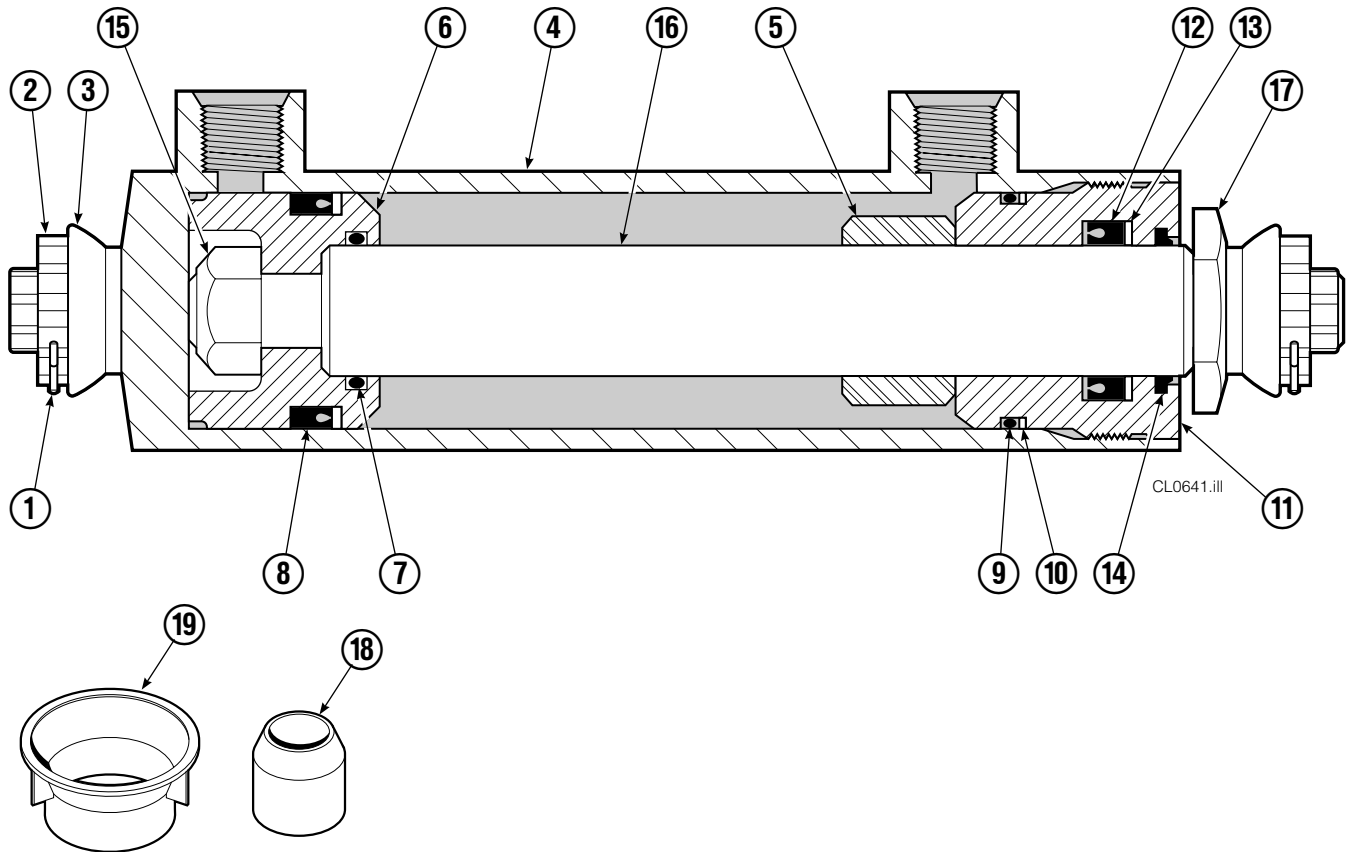

Frame Group

55C			
REF	QTY	PART NO.	DESCRIPTION
		6108184	Frame Group
1	1	6108088	Frame
2	2	829039	Shaft
3	2	829013	Cylinder ◆
4	2	7861	Roll Pin – Inner
5	2	7962	Roll Pin – Outer
		381232	Hydraulic Group ●
		384595	Hose Group ▲
		6108116	Common Parts Group ■

Cylinder

55C			
REF	QTY	PART NO.	DESCRIPTION
		829013	Cylinder Assembly
1	2	6510	■ Cotter Pin
2	2	667624	■ Nut Retainer
3	2	667625	■ Nut
4	1	829354	Shell
5	1	829054	Spacer
6	1	558200	Piston
7	1	2716	▲ O-Ring
8	1	662452	▲ Seal
9	1	2785	▲ O-Ring
10	1	615128	▲ Back-Up Ring
11	1	563906	Retainer
12	1	662448	▲ Seal
13	1	638243	▲ Nylon Ring
14	1	636853	▲ Wiper
15	1	667623	Nut
16	1	829104	Rod
17	1	667626	Washer
18	1	671051	▲ Seal Loader, Retainer
19	1	671047	▲ Seal Loader, Piston
		668021	Service Kit