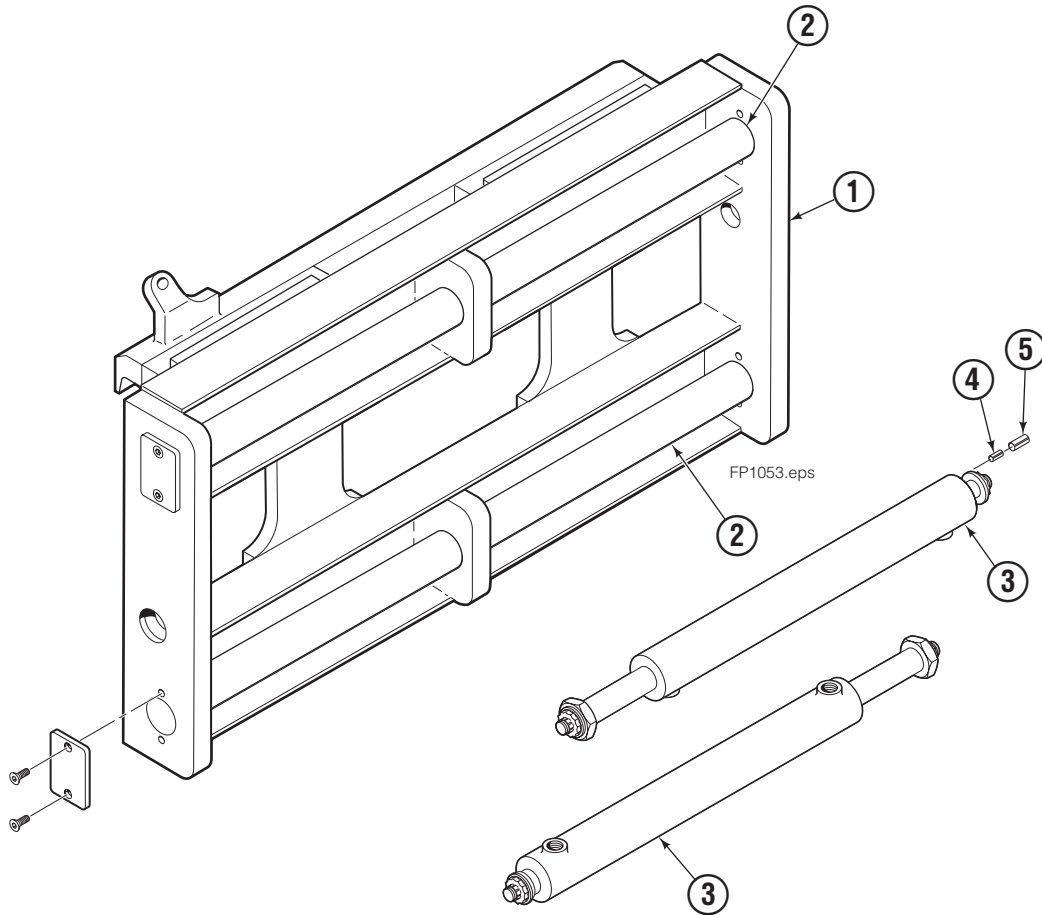

Frame Group

55C			
REF	QTY	PART NO.	DESCRIPTION
		6108184	Frame Group
1	1	6108088	Frame
2	2	829039	Shaft
3	2	829013	Cylinder ◆
4	2	7861	Roll Pin – Inner
5	2	7962	Roll Pin – Outer
		381232	Hydraulic Group ●
		384595	Hose Group ▲
		6108116	Common Parts Group ■