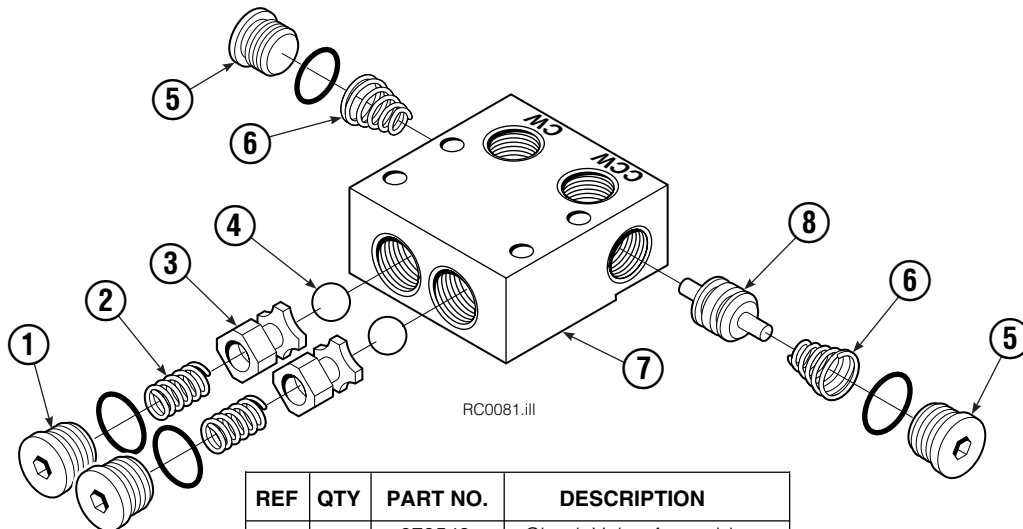

Check Valve

REF	QTY	PART NO.	DESCRIPTION
		670549	Check Valve Assembly
1	2	609453	Fitting, 10
2	2	670552	Spring
3	2	670551	Guide
4	2	7020	Ball
5	2	602580	Fitting, 8
6	2	673989	Spring
7	1	670550	Body
8	1	670553	Spool