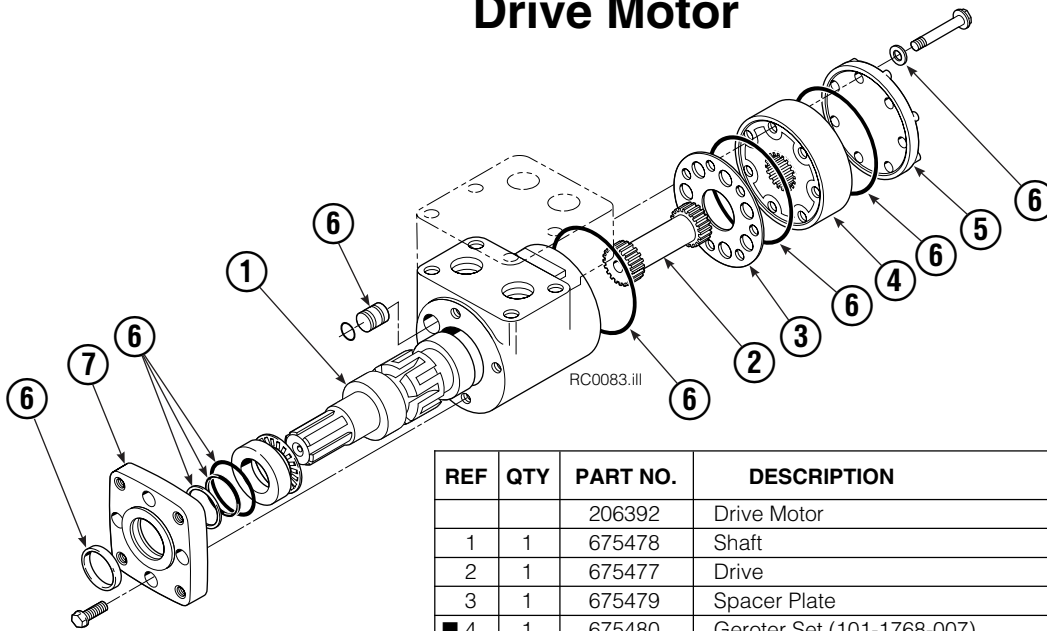

# Drive Motor

REF	QTY	PART NO.	DESCRIPTION
		206392	Drive Motor
1	1	675478	Shaft
2	1	675477	Drive
3	1	675479	Spacer Plate
■ 4	1	675480	Gerotor Set (101-1768-007)
■ 4	1	685075	Gerotor Set (101-1768-009)
5	1	675482	End Cap
● 6	1	206405	Service Kit
■ 7	1	685089	Flange (101-1768-007)
■ 7	1	685090	Flange (101-1768-009)