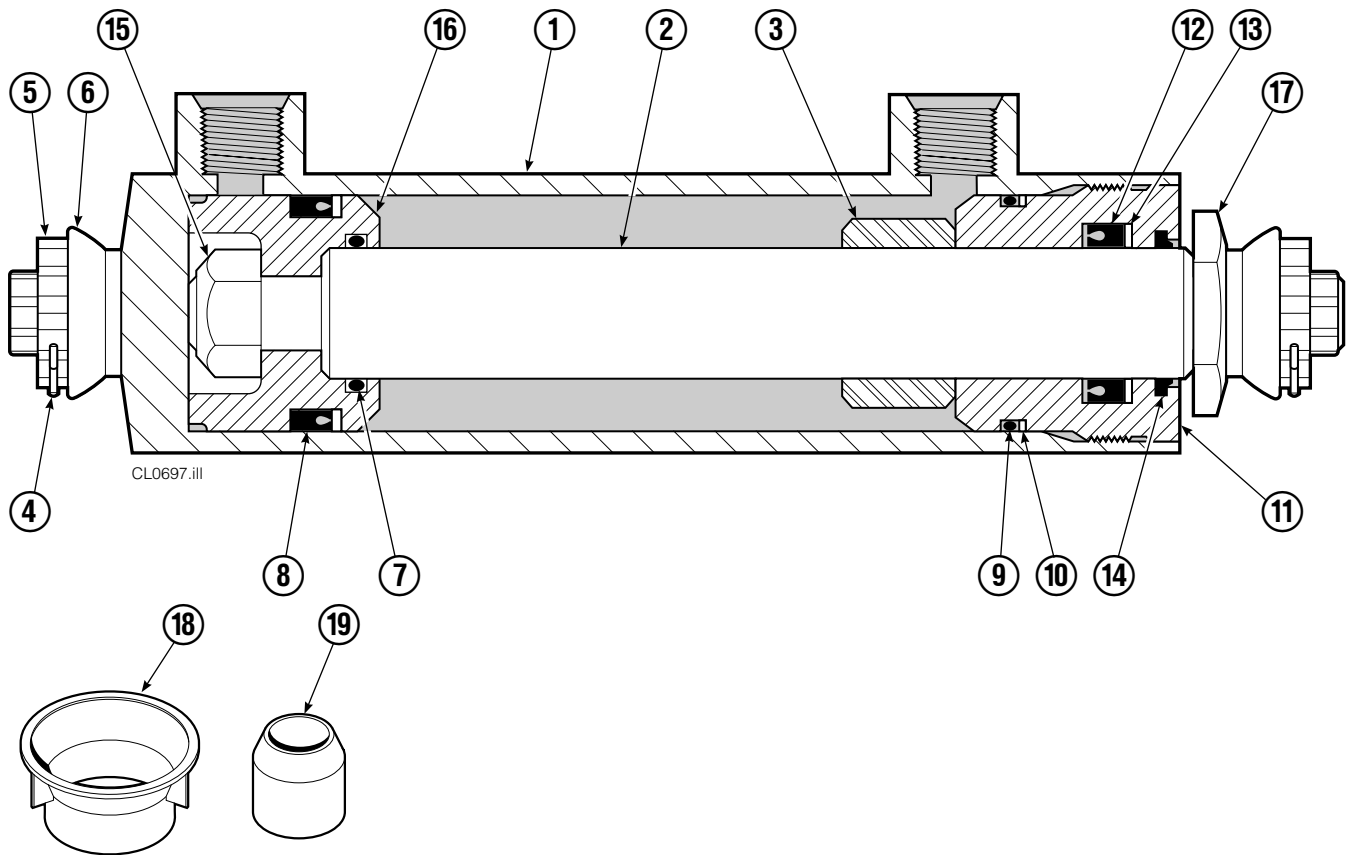

Internet: www.cascorp.com

Frame Group – 55C

55C							
REF	QTY	PART NO.	DESCRIPTION	REF	QTY	PART NO.	DESCRIPTION
		6003091	Frame Group	15	2	601676	Fitting, 6-6
		384595	Hose Group	16	4	611288	Fitting, 6-8
1	1	382658	Frame	17	1	601377	Fitting, 8-8
2	2	382660	Shaft	18	2	208350	Bearing
3	2	382659	Cylinder ▲	19	1	675548	Cylinder ▲
4	1	679841	Hose	20	1	381964	Anchor Bracket
5	1	675952	Hose	21	2	204187	Bearing
6	1	675953	Hose	22	2	206926	Clevis Pin
7	1	679841	Hose	23	2	672726	Cotter Pin
8	2	7962	Roll Pin	24	1	842645	Angle
9	2	7861	Roll Pin	25	2	643496	Capscrew
10	1	668861	Valve ▲	26	2	6287	Lockwasher
11	2	617487	Restrictor ▲	27	4	7403	Grease Fitting
12	1	844137	Bracket	28	4	826150	Cover ●
13	1	643524	Capscrew, 3/8NCx.75 GR8	29	8	4751	Capscrew, 3/8NCx1.00 GR8 ●
14	3	4750	Capscrew, 3/8NCx.75 GR8				

55C							
REF	QTY	PART NO.	DESCRIPTION	REF	QTY	PART NO.	DESCRIPTION
		382659	Cylinder Assembly	11	1	563906	Retainer
1	1	827354	Shell	12	1	662448	Seal X
2	1	829104	Rod	13	1	638243	Nylon Ring X
3	1	584379	Spacer	14	1	636853	Wiper X
4	2	6510	Cotter Pin ■	15	1	667623	Nut
5	2	667624	Nut Retainer ■	16	1	558200	Piston
6	2	667625	Nut ■	17	1	667626	Washer
7	1	2716	O-Ring X	18	1	671047	Seal Loader, Piston X
8	1	662452	Seal X	19	1	671051	Seal Loader, Retainer X
9	1	2785	O-Ring X			668021	Service Kit
10	1	615128	Back-Up Ring X				