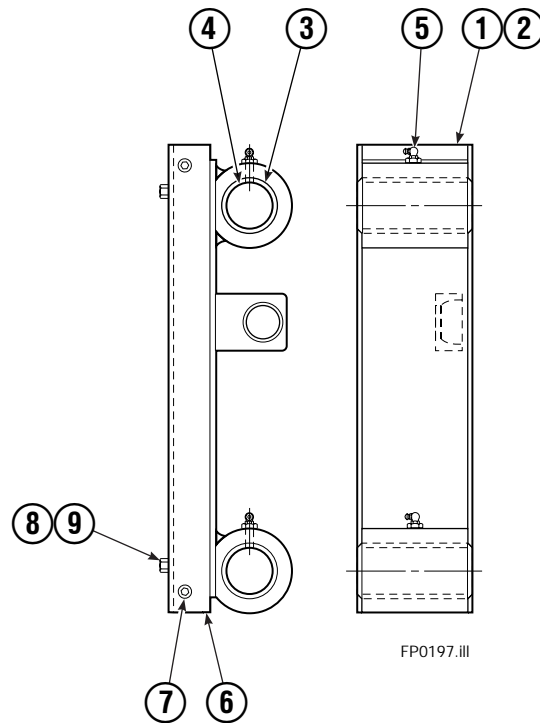

Fork Carrier Group

REF	QTY	PART NO.	DESCRIPTION
		393958	Fork Carrier Group
1	1	389857	Arm Carrier, L.H.
2	1	389858	Arm Carrier, R.H.
3	8	7223	Retaining Ring
4	4	828468	Bushing
5	4	828471	Lube Fitting
6	2	390757	Plate, Inner
7	4	4771	Capscrew
8	2	391436	Spacer Bar
9	4	4471	Capscrew