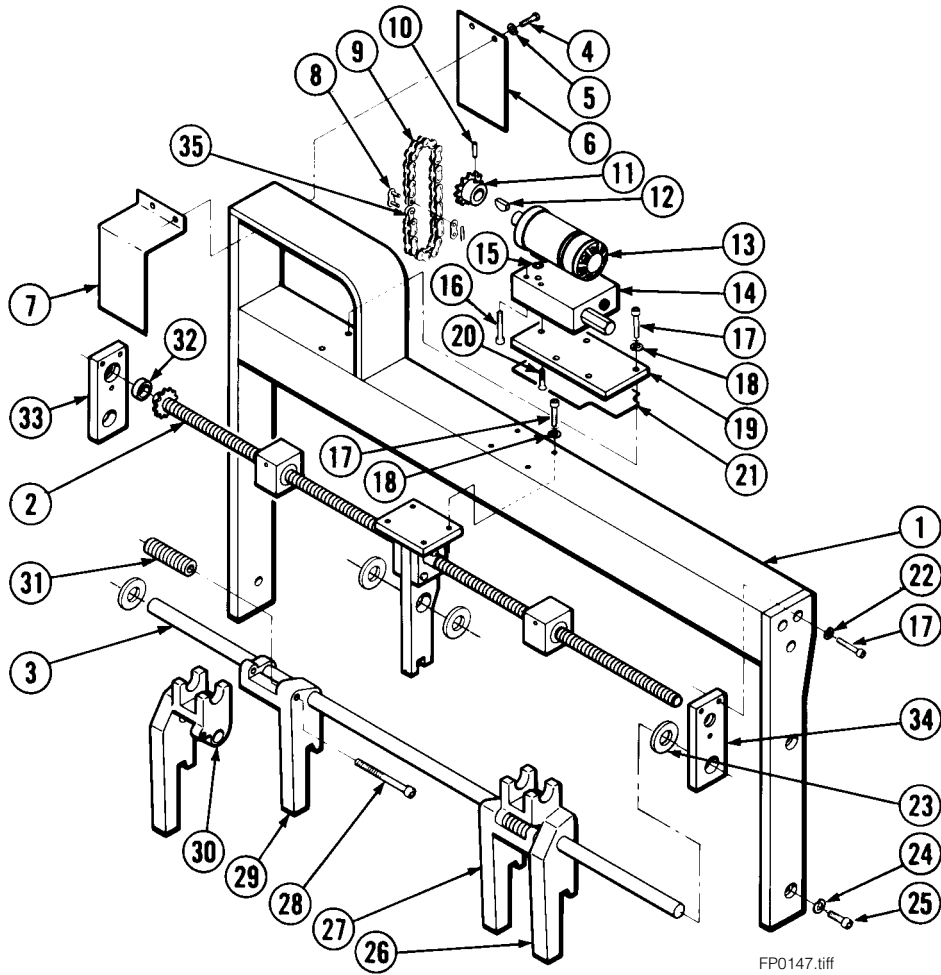

Decals

Base Unit

FP0147.tiff

55E							
REF	QTY	PART NO.	DESCRIPTION	REF	QTY	PART NO.	DESCRIPTION
		205387	Fork Positioner, 41 in. ■	18	6	680030	Lockwasher
1	1	205403	Frame, 41 in. ■	19	1	205820	Plate
2	1	205355	Threaded Assembly, 41 in. ■●	20	3	768697	Capscrew
3	1	205437	Bar	21	4	205556	Shim
4	2	767961	Capscrew	22	6	681238	Lockwasher
5	2	686119	Lockwasher, M8	23	4	206099	Rubber Pad
6	1	204548	Guard - Back	24	4	678992	Lockwasher
7	1	205462	Guard - Front	25	4	769574	Capscrew
8	1	206498	Master Link	26	1	205476	Fork Carrier, L. H.
9	1	205360	Chain	27	1	205478	Fork Adjuster, L. H.
10	1	4956	Setscrew	28	2	768836	Capscrew
11	1	205463	Sprocket	29	1	205474	Fork Adjuster, R. H.
12	1	661715	Key	30	1	205472	Fork Carrier, R. H.
13	1	204660	Motor	31	52	202348	Washer, M12
14	1	205470	Valve ▲	32	2	204664	Bushing
15	2	2705	O-Ring	33	1	205381	Retainer, R. H.
16	4	607058	Capscrew	34	1	205382	Retainer, L. H.
17	12	767615	Capscrew	35	1	206498	Offset Link

■ Carriage width

● See Threaded Assembly group for parts breakdown.

▲ See Valve group for parts breakdown.

Reference: S-5892, Common Parts 205821.

Threaded Assembly

55E			
REF	QTY	PART NO.	DESCRIPTION
		205355	Threaded Assembly
1	1	204591	Acme Thread - R.H.
2	1	204588	Acme Thread - L.H.
3	1	205466	Coupling
4	2	768788	Capscrew
5	1	205465	Sprocket
6	1	205356	Roll Pin
7	1	205550	Acme Nut - L.H.
8	2	205548	Block Nut
9	2	205079	Roll Pin
10	4	765718	Nut, M6x1.25-CL8
11	4	680217	Lockwasher, M6
12	2	205467	Bearing Plate
13	1	205383	Bracket
14	4	202345	Capscrew, M6x1.00x60-8.8
15	1	205549	Acme nut - R.H.
16	2	204612	Lock Nut

Reference: S-3906

Valve

55E			
REF	QTY	PART NO.	DESCRIPTION
		205470	Valve Assembly
1	1	205551	Valve Body
2	1	206511	Relief Cartridge
3	2	601676	Fitting, 8-8
4	1	604510	Fitting, 6
5	4	202346	Washer
6	2	206510	Restrictor
7	1	682170	Service Kit