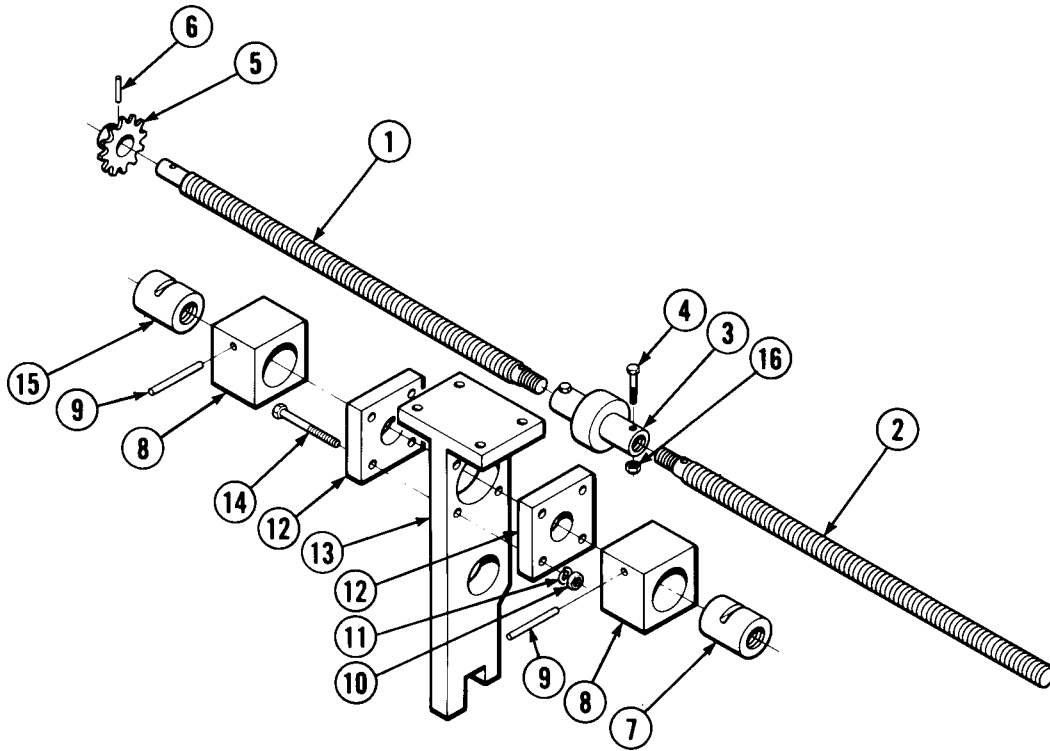

Decals

Base Unit

FP0147.tiff

55E							
REF	QTY	PART NO.	DESCRIPTION	REF	QTY	PART NO.	DESCRIPTION
		205387	Fork Positioner, 41 in. ■	18	6	680030	Lockwasher
1	1	205403	Frame, 41 in. ■	19	1	205820	Plate
2	1	205355	Threaded Assembly, 41 in. ■●	20	3	768697	Capscrew
3	1	205437	Bar	21	4	205556	Shim
4	2	767961	Capscrew	22	6	681238	Lockwasher
5	2	686119	Lockwasher, M8	23	4	206099	Rubber Pad
6	1	204548	Guard - Back	24	4	678992	Lockwasher
7	1	205462	Guard - Front	25	4	769574	Capscrew
8	1	206498	Master Link	26	1	205476	Fork Carrier, L. H.
9	1	205360	Chain	27	1	205478	Fork Adjuster, L. H.
10	1	4956	Setscrew	28	2	768836	Capscrew
11	1	205463	Sprocket	29	1	205474	Fork Adjuster, R. H.
12	1	661715	Key	30	1	205472	Fork Carrier, R. H.
13	1	204660	Motor	31	52	202348	Washer, M12
14	1	205470	Valve ▲	32	2	204664	Bushing
15	2	2705	O-Ring	33	1	205381	Retainer, R. H.
16	4	607058	Capscrew	34	1	205382	Retainer, L. H.
17	12	767615	Capscrew	35	1	206498	Offset Link

■ Carriage width

● See Threaded Assembly group for parts breakdown.

▲ See Valve group for parts breakdown.

Reference: S-5892, Common Parts 205821.

Threaded Assembly

55E			
REF	QTY	PART NO.	DESCRIPTION
		205355	Threaded Assembly
1	1	204591	Acme Thread - R.H.
2	1	204588	Acme Thread - L.H.
3	1	205466	Coupling
4	2	768788	Capscrew
5	1	205465	Sprocket
6	1	205356	Roll Pin
7	1	205550	Acme Nut - L.H.
8	2	205548	Block Nut
9	2	205079	Roll Pin
10	4	765718	Nut, M6x1.25-CL8
11	4	680217	Lockwasher, M6
12	2	205467	Bearing Plate
13	1	205383	Bracket
14	4	202345	Capscrew, M6x1.00x60-8.8
15	1	205549	Acme nut - R.H.
16	2	204612	Lock Nut

Sideshifter Group

55D			
REF	QTY	PART NO.	DESCRIPTION
		201595	Sideshift Assembly
1	4	7403	Grease Fitting ▲
2	2	671165	Bearing Segment - Upper ▲
3	1	675852	Anchor Bracket
4	2	601676	Fitting, 6-6
5	1	201678	Faceplate ■
6	1	675548	Cylinder Assembly ●
7	4	553857	Nut
8	2	672726	Cotter Pin
9	2	678525	Clevis Pin
10	4	681047	Capscrew, 5/8 NCx1.625 GR5
11	4	667225	Washer
12	2	675662	Lower Bearing ★
13	2	677160	Lower Hook