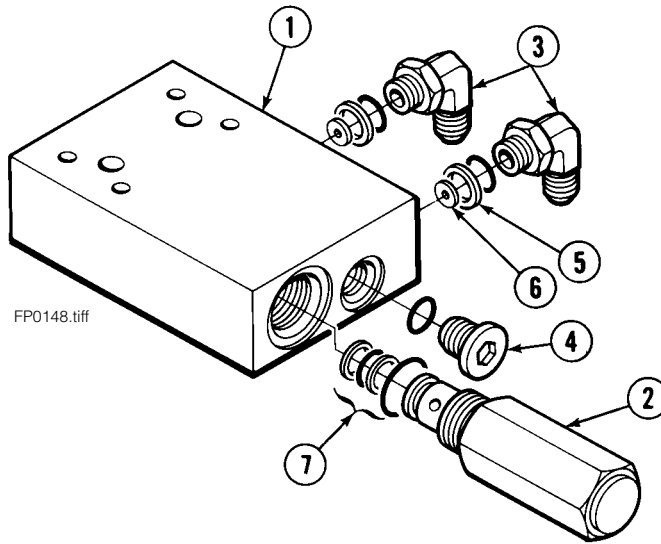

Decals

Base Unit

FP0147.tiff

55E							
REF	QTY	PART NO.	DESCRIPTION	REF	QTY	PART NO.	DESCRIPTION
		205387	Fork Positioner, 41 in. ■	18	6	680030	Lockwasher
1	1	205403	Frame, 41 in. ■	19	1	205820	Plate
2	1	205355	Threaded Assembly, 41 in. ■●	20	3	768697	Capscrew
3	1	205437	Bar	21	4	205556	Shim
4	2	767961	Capscrew	22	6	681238	Lockwasher
5	2	686119	Lockwasher, M8	23	4	206099	Rubber Pad
6	1	204548	Guard - Back	24	4	678992	Lockwasher
7	1	205462	Guard - Front	25	4	769574	Capscrew
8	1	206498	Master Link	26	1	205476	Fork Carrier, L. H.
9	1	205360	Chain	27	1	205478	Fork Adjuster, L. H.
10	1	4956	Setscrew	28	2	768836	Capscrew
11	1	205463	Sprocket	29	1	205474	Fork Adjuster, R. H.
12	1	661715	Key	30	1	205472	Fork Carrier, R. H.
13	1	204660	Motor	31	52	202348	Washer, M12
14	1	205470	Valve ▲	32	2	204664	Bushing
15	2	2705	O-Ring	33	1	205381	Retainer, R. H.
16	4	607058	Capscrew	34	1	205382	Retainer, L. H.
17	12	767615	Capscrew	35	1	206498	Offset Link

■ Carriage width

● See Threaded Assembly group for parts breakdown.

▲ See Valve group for parts breakdown.

Reference: S-5892, Common Parts 205821.

Threaded Assembly

55E			
REF	QTY	PART NO.	DESCRIPTION
		205355	Threaded Assembly
1	1	204591	Acme Thread - R.H.
2	1	204588	Acme Thread - L.H.
3	1	205466	Coupling
4	2	768788	Capscrew
5	1	205465	Sprocket
6	1	205356	Roll Pin
7	1	205550	Acme Nut - L.H.
8	2	205548	Block Nut
9	2	205079	Roll Pin
10	4	765718	Nut, M6x1.25-CL8
11	4	680217	Lockwasher, M6
12	2	205467	Bearing Plate
13	1	205383	Bracket
14	4	202345	Capscrew, M6x1.00x60-8.8
15	1	205549	Acme nut - R.H.
16	2	204612	Lock Nut

Reference: S-3906

Valve

55E			
REF	QTY	PART NO.	DESCRIPTION
		205470	Valve Assembly
1	1	205551	Valve Body
2	1	206511	Relief Cartridge
3	2	601676	Fitting, 8-8
4	1	604510	Fitting, 6
5	4	202346	Washer
6	2	206510	Restrictor
7	1	682170	Service Kit