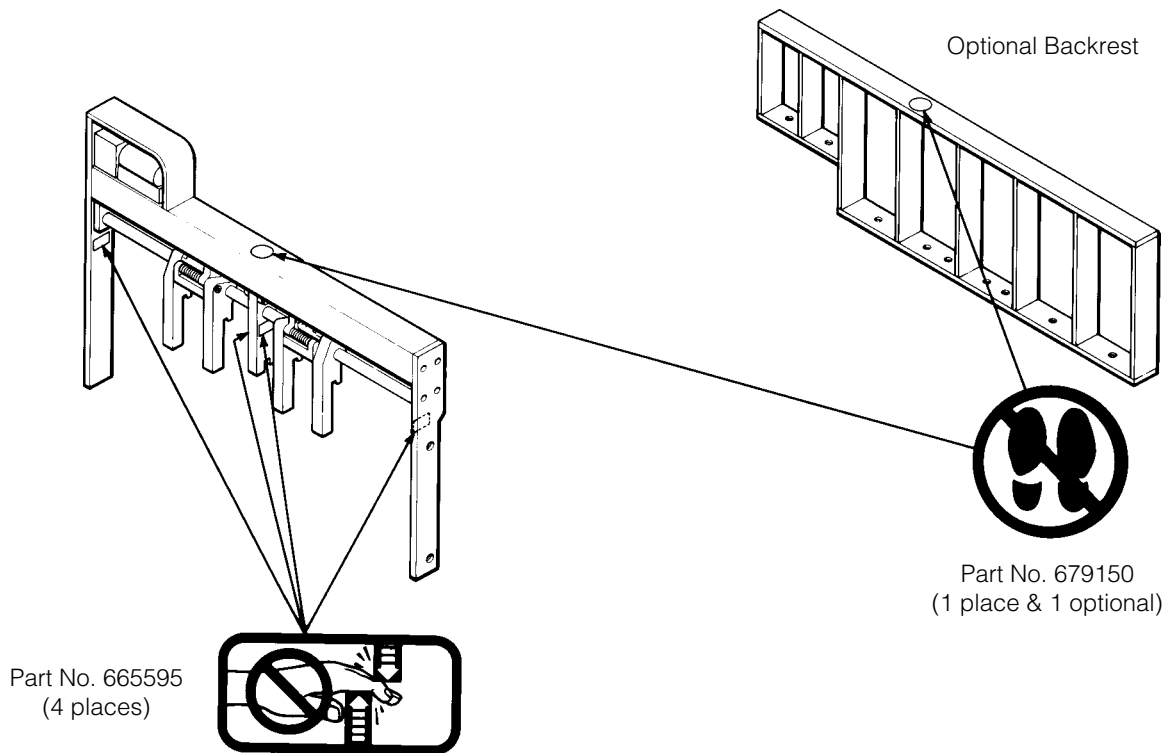

Decals

Base Unit

FP0147.tiff

55E							
REF	QTY	PART NO.	DESCRIPTION	REF	QTY	PART NO.	DESCRIPTION
		205387	Fork Positioner, 41 in. ■	18	6	680030	Lockwasher
1	1	205403	Frame, 41 in. ■	19	1	205820	Plate
2	1	205355	Threaded Assembly, 41 in. ■●	20	3	768697	Capscrew
3	1	205437	Bar	21	4	205556	Shim
4	2	767961	Capscrew	22	6	681238	Lockwasher
5	2	686119	Lockwasher, M8	23	4	206099	Rubber Pad
6	1	204548	Guard - Back	24	4	678992	Lockwasher
7	1	205462	Guard - Front	25	4	769574	Capscrew
8	1	206498	Master Link	26	1	205476	Fork Carrier, L. H.
9	1	205360	Chain	27	1	205478	Fork Adjuster, L. H.
10	1	4956	Setscrew	28	2	768836	Capscrew
11	1	205463	Sprocket	29	1	205474	Fork Adjuster, R. H.
12	1	661715	Key	30	1	205472	Fork Carrier, R. H.
13	1	204660	Motor	31	52	202348	Washer, M12
14	1	205470	Valve ▲	32	2	204664	Bushing
15	2	2705	O-Ring	33	1	205381	Retainer, R. H.
16	4	607058	Capscrew	34	1	205382	Retainer, L. H.
17	12	767615	Capscrew	35	1	206498	Offset Link

■ Carriage width

● See Threaded Assembly group for parts breakdown.

▲ See Valve group for parts breakdown.

Reference: S-5892, Common Parts 205821.

Threaded Assembly

55E			
REF	QTY	PART NO.	DESCRIPTION
		205355	Threaded Assembly
1	1	204591	Acme Thread - R.H.
2	1	204588	Acme Thread - L.H.
3	1	205466	Coupling
4	2	768788	Capscrew
5	1	205465	Sprocket
6	1	205356	Roll Pin
7	1	205550	Acme Nut - L.H.
8	2	205548	Block Nut
9	2	205079	Roll Pin
10	4	765718	Nut, M6x1.25-CL8
11	4	680217	Lockwasher, M6
12	2	205467	Bearing Plate
13	1	205383	Bracket
14	4	202345	Capscrew, M6x1.00x60-8.8
15	1	205549	Acme nut - R.H.
16	2	204612	Lock Nut