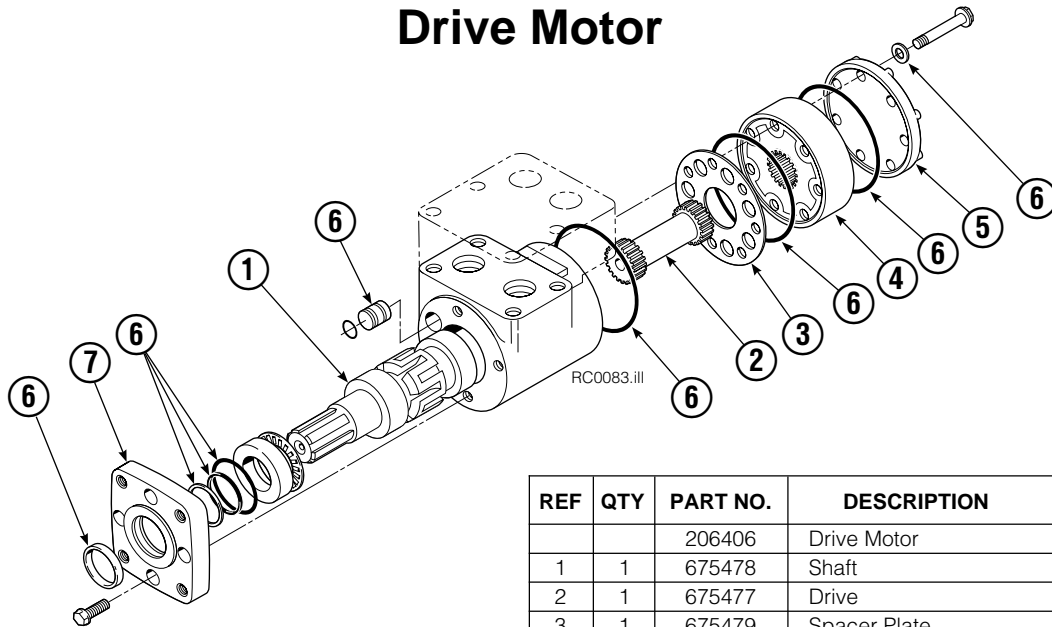

## Drive Motor

REF	QTY	PART NO.	DESCRIPTION
		206406	Drive Motor
1	1	675478	Shaft
2	1	675477	Drive
3	1	675479	Spacer Plate
4	1	675480	■ Gerotor Set (101-1768-007)
4	1	685074	■ Gerotor Set (101-1768-009)
5	1	675482	End Cap
6	1	206405	● Service Kit
7	1	685089	■ Flange (101-1768-007)
7	1	685090	■ Flange (101-1768-009)