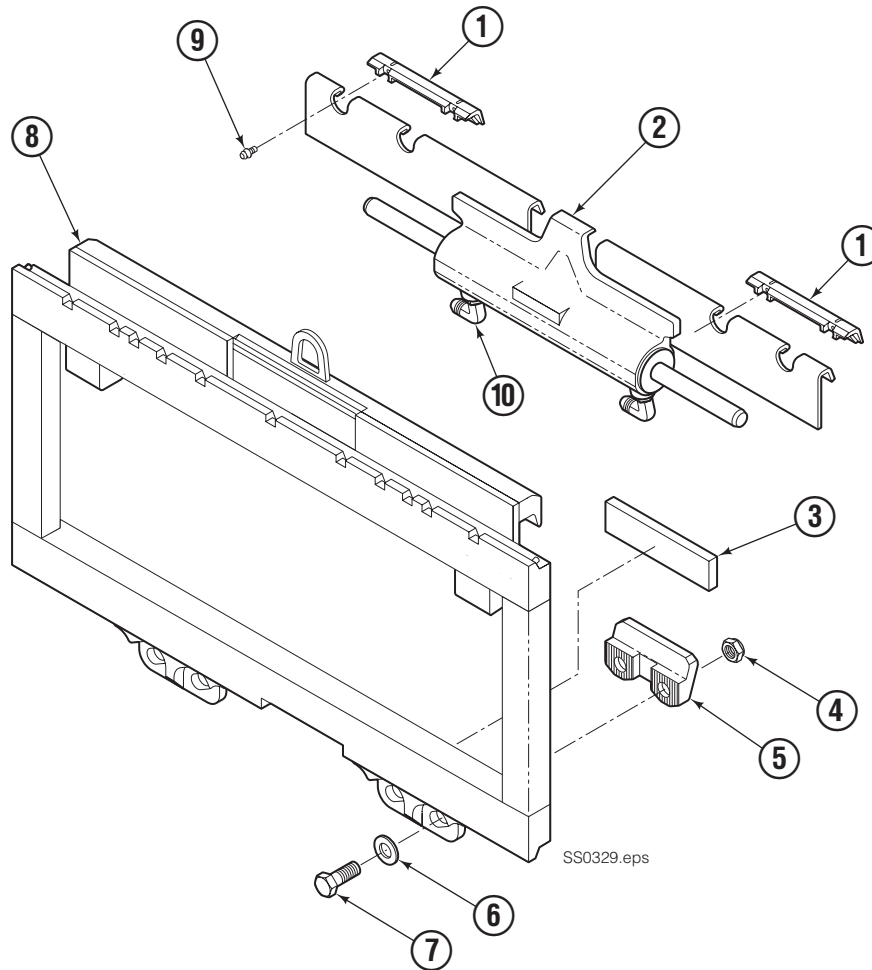

Sideshifter Assembly

100E			
REF	QTY	PART NO.	DESCRIPTION
1	2	672018	Upper Bearing
2	2	584001	Cylinder Assembly ◆
3	2	208350	Lower Bearing
4	4	553857	▲ Nut
5	2	204186	▲ Lower Hook
6	4	667225	▲ Washer
7	4	639121	▲ Capscrew, 5/8 x 1.50
8	1	4061-29	Frame ★
9	2	7403	Grease Fitting
10	2	601676	■ Fitting, 6-6