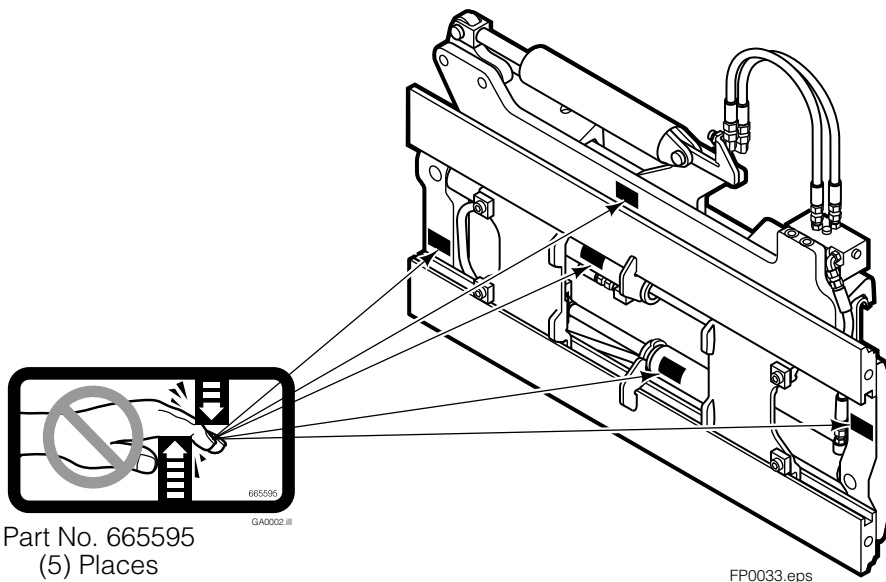

Safety Decals