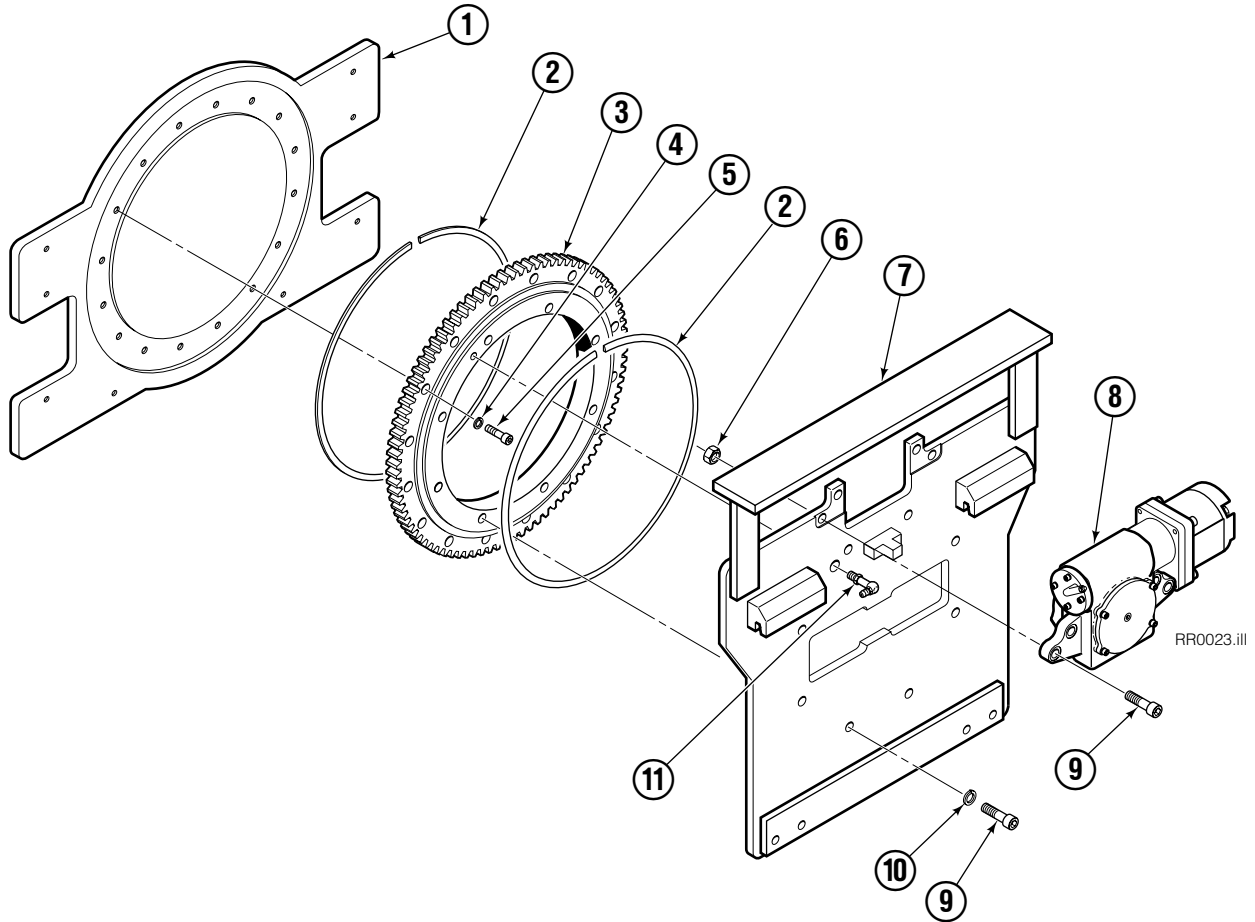

Internet: www.cascorp.com

Base Unit Group

30E			
REF	QTY	PART NO.	DESCRIPTION
		201085	Base Unit Group
1	1	201800	Faceplate
2	2	673043	Seal
3	1	201082	■ Bearing Assembly
4	16	678991	Lockwasher
5	16	768827	Capscrew
6	4	678990	Nut
7	1	201083	Baseplate
8	1	679106	◆ Drive Group
9	12	762613	Capscrew
10	8	678992	Lockwasher
11	1	201080	Grease Fitting

■ Includes item 2.

◆ See Drive Group page for replacement parts breakdown.

Drive Group

30E

REF	QTY	PART NO.	DESCRIPTION	REF	QTY	PART NO.	DESCRIPTION
		679106	Drive Group	15	1	679109	Worm
1	4	768786	Capscrew, M6 X 25-8.8	16	1	679118	Coupling
2	1	643352	O-Ring	17	1	679115	Adapter
3	1	679114	End Cap	18	1	678999	Key
4	2	678985	Bearing	19	4	768792	Capscrew, M6 X 60-8.8
5	2	663694	Fitting, 3	20	1	206418	Motor
6	1	6688	Fitting, 2	21	2	626505	Fitting, 10-6
7	1	644010	Relief Fitting	22	1	678994	Setscrew
8	2	679808	Shim-.002 in.(.05mm)	23	2	678986	Bearing
9	4	768787	Capscrew, M6 X 30-8.8	24	1	679110	Worm Gear
10	4	752845	Capscrew, M6 X 16-8.8	25	1	678987	Snap Ring
11	1	679112	Cover	26	1	643368	O-ring
12	1	679111	Pinion	27	1	656300	Gear Lube (48 oz.)
13	1	201815	Key			206419	Motor Shaft Seal Kit
14	1	679107	Gear Case			206421	Motor Service Kit

Fork Bar Group

30E			
REF	QTY	PART NO.	DESCRIPTION
		680087	■ Fork Bar Group
		680088	Fork Bar Group
1	4	680084	Capscrew
2	2	689279	Middle Hook
3	2	624394	Keeper
4	1	680085	Upper Fork Bar
5	1	680086	Lower Fork Bar
6	12	678992	Lockwasher
7	12	768838	Capscrew, M16 X 30-8.8

■ Does not include item 2.

Adjustable Forks

30E						
REF	QTY	30" PART NO.	36" PART NO.	42" PART NO.	48" PART NO.	DESCRIPTION
		633042	633043	633044	633045	Fork Assembly
1	1	645602	645603	645604	645605	● Fork
2	1	622897	622897	622897	622897	Handle
3	1	8007	8007	8007	8007	Rivet
4	1	622908	622908	622908	622908	Spring
5	1	622907	622907	622907	622907	Pin
6	1	689279	689279	689279	689279	■ Middle Hook