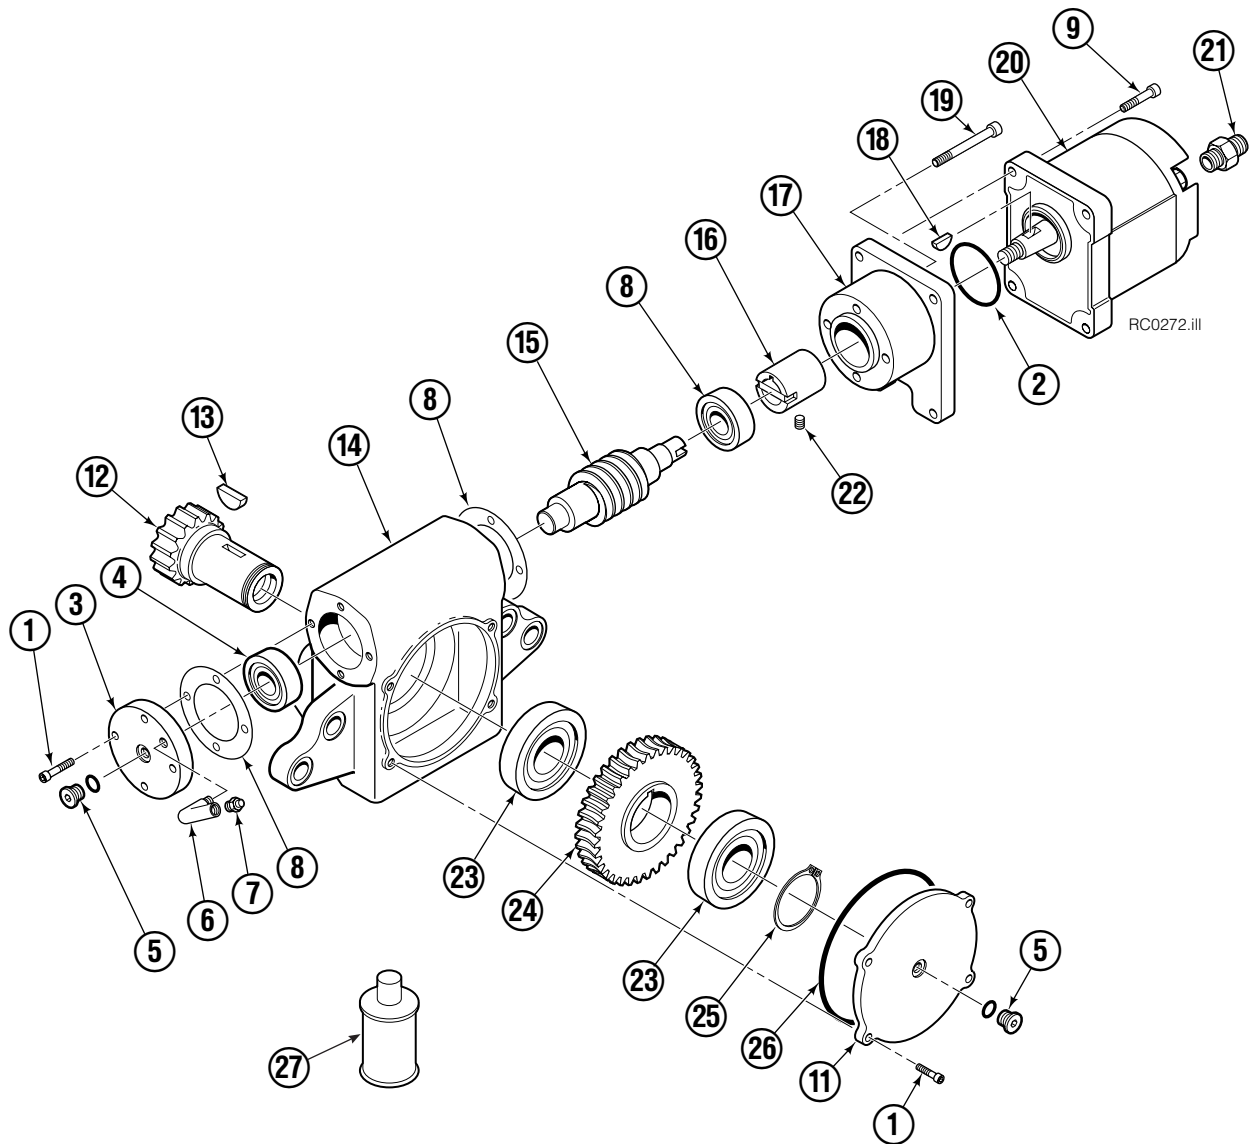

Internet: www.cascorp.com

Base Unit Group

30E			
REF	QTY	PART NO.	DESCRIPTION
		201085	Base Unit Group
1	1	201800	Faceplate
2	2	673043	Seal
3	1	201082	■ Bearing Assembly
4	16	678991	Lockwasher
5	16	768827	Capscrew
6	4	678990	Nut
7	1	201083	Baseplate
8	1	679106	◆ Drive Group
9	12	762613	Capscrew
10	8	678992	Lockwasher
11	1	201080	Grease Fitting

■ Includes item 2.

◆ See Drive Group page for replacement parts breakdown.

Drive Group

30E

REF	QTY	PART NO.	DESCRIPTION	REF	QTY	PART NO.	DESCRIPTION
		679106	Drive Group	15	1	679109	Worm
1	4	768786	Capscrew, M6 X 25-8.8	16	1	679118	Coupling
2	1	643352	O-Ring	17	1	679115	Adapter
3	1	679114	End Cap	18	1	678999	Key
4	2	678985	Bearing	19	4	768792	Capscrew, M6 X 60-8.8
5	2	663694	Fitting, 3	20	1	206418	Motor
6	1	6688	Fitting, 2	21	2	626505	Fitting, 10-6
7	1	644010	Relief Fitting	22	1	678994	Setscrew
8	2	679808	Shim-.002 in.(.05mm)	23	2	678986	Bearing
9	4	768787	Capscrew, M6 X 30-8.8	24	1	679110	Worm Gear
10	4	752845	Capscrew, M6 X 16-8.8	25	1	678987	Snap Ring
11	1	679112	Cover	26	1	643368	O-ring
12	1	679111	Pinion	27	1	656300	Gear Lube (48 oz.)
13	1	201815	Key			206419	Motor Shaft Seal Kit
14	1	679107	Gear Case			206421	Motor Service Kit

Fork Bar Group

30E			
REF	QTY	PART NO.	DESCRIPTION
		680087	■ Fork Bar Group
		680088	Fork Bar Group
1	4	680084	Capscrew
2	2	689279	Middle Hook
3	2	624394	Keeper
4	1	680085	Upper Fork Bar
5	1	680086	Lower Fork Bar
6	12	678992	Lockwasher
7	12	768838	Capscrew, M16 X 30-8.8

■ Does not include item 2.

Adjustable Forks

30E						
REF	QTY	30" PART NO.	36" PART NO.	42" PART NO.	48" PART NO.	DESCRIPTION
		633042	633043	633044	633045	Fork Assembly
1	1	645602	645603	645604	645605	● Fork
2	1	622897	622897	622897	622897	Handle
3	1	8007	8007	8007	8007	Rivet
4	1	622908	622908	622908	622908	Spring
5	1	622907	622907	622907	622907	Pin
6	1	689279	689279	689279	689279	■ Middle Hook