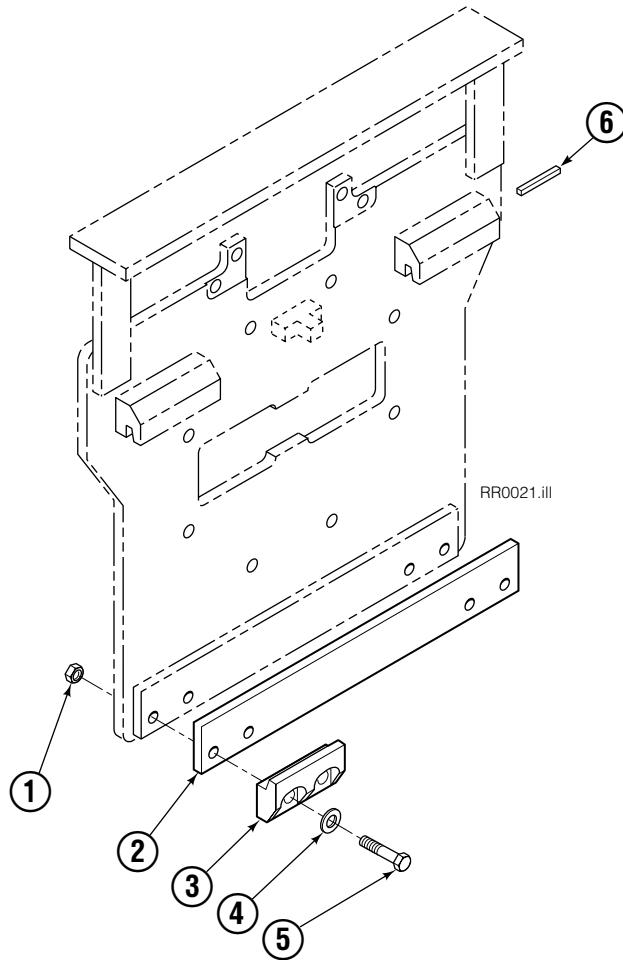

Internet: www.cascorp.com

Base Unit Group

30E			
REF	QTY	PART NO.	DESCRIPTION
		201085	Base Unit Group
1	1	201800	Faceplate
2	2	673043	Seal
3	1	201082	■ Bearing Assembly
4	16	678991	Lockwasher
5	16	768827	Capscrew
6	4	678990	Nut
7	1	201083	Baseplate
8	1	679106	◆ Drive Group
9	12	762613	Capscrew
10	8	678992	Lockwasher
11	1	201080	Grease Fitting

Fork Bar Group

30E			
REF	QTY	PART NO.	DESCRIPTION
		680087	■ Fork Bar Group
		680088	Fork Bar Group
1	4	680084	Capscrew
2	2	689279	Middle Hook
3	2	624394	Keeper
4	1	680085	Upper Fork Bar
5	1	680086	Lower Fork Bar
6	12	678992	Lockwasher
7	12	768838	Capscrew, M16 X 30-8.8

■ Does not include item 2.

Adjustable Forks

30E						
REF	QTY	30" PART NO.	36" PART NO.	42" PART NO.	48" PART NO.	DESCRIPTION
		633042	633043	633044	633045	Fork Assembly
1	1	645602	645603	645604	645605	● Fork
2	1	622897	622897	622897	622897	Handle
3	1	8007	8007	8007	8007	Rivet
4	1	622908	622908	622908	622908	Spring
5	1	622907	622907	622907	622907	Pin
6	1	689279	689279	689279	689279	■ Middle Hook

● Includes item 6 welded in place.

■ Required when using customer supplied forks.

Mounting Group ITA II - 0°

30E			
REF	QTY	PART NO.	DESCRIPTION
		680024	Mounting Group
1	4	678990	Nut
2	1	679148	Spacer
3	2	675968	Hook
4	4	667225	Washer
5	4	678997	Capscrew
6	1	669344	Stop Kit