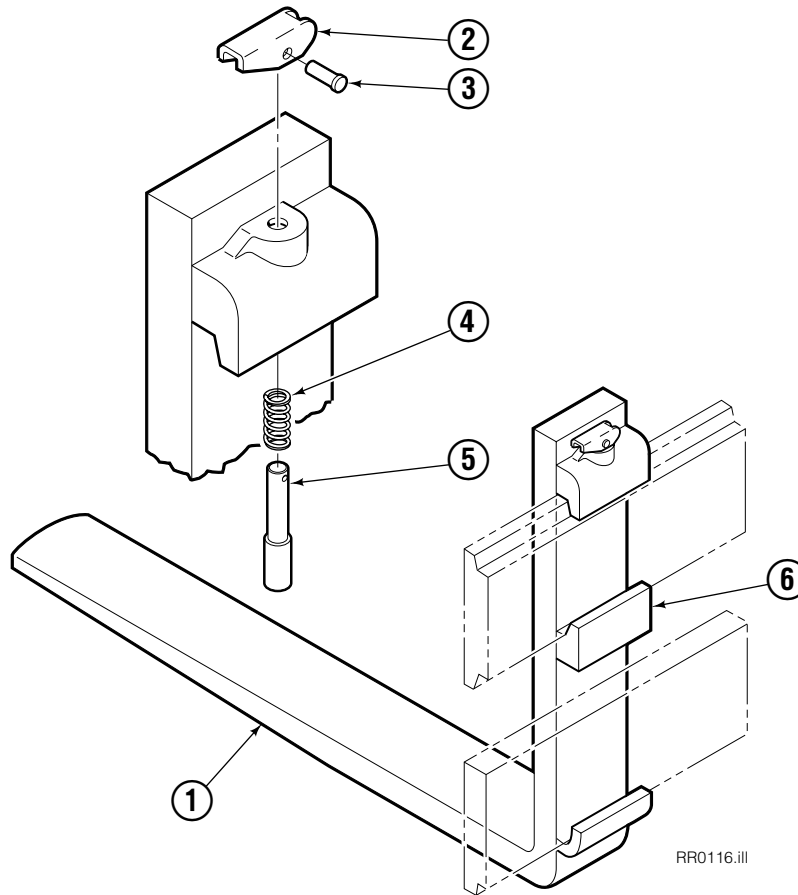

Internet: www.cascorp.com

Base Unit Group

30E			
REF	QTY	PART NO.	DESCRIPTION
		201085	Base Unit Group
1	1	201800	Faceplate
2	2	673043	Seal
3	1	201082	■ Bearing Assembly
4	16	678991	Lockwasher
5	16	768827	Capscrew
6	4	678990	Nut
7	1	201083	Baseplate
8	1	679106	◆ Drive Group
9	12	762613	Capscrew
10	8	678992	Lockwasher
11	1	201080	Grease Fitting

■ Includes item 2.

◆ See Drive Group page for replacement parts breakdown.

Drive Group

30E

REF	QTY	PART NO.	DESCRIPTION	REF	QTY	PART NO.	DESCRIPTION
		679106	Drive Group	15	1	679109	Worm
1	4	768786	Capscrew, M6 X 25-8.8	16	1	679118	Coupling
2	1	643352	O-Ring	17	1	679115	Adapter
3	1	679114	End Cap	18	1	678999	Key
4	2	678985	Bearing	19	4	768792	Capscrew, M6 X 60-8.8
5	2	663694	Fitting, 3	20	1	206418	Motor
6	1	6688	Fitting, 2	21	2	626505	Fitting, 10-6
7	1	644010	Relief Fitting	22	1	678994	Setscrew
8	2	679808	Shim-.002 in.(.05mm)	23	2	678986	Bearing
9	4	768787	Capscrew, M6 X 30-8.8	24	1	679110	Worm Gear
10	4	752845	Capscrew, M6 X 16-8.8	25	1	678987	Snap Ring
11	1	679112	Cover	26	1	643368	O-ring
12	1	679111	Pinion	27	1	656300	Gear Lube (48 oz.)
13	1	201815	Key			206419	Motor Shaft Seal Kit
14	1	679107	Gear Case			206421	Motor Service Kit

Fork Bar Group

30E			
REF	QTY	PART NO.	DESCRIPTION
		680087	■ Fork Bar Group
		680088	Fork Bar Group
1	4	680084	Capscrew
2	2	689279	Middle Hook
3	2	624394	Keeper
4	1	680085	Upper Fork Bar
5	1	680086	Lower Fork Bar
6	12	678992	Lockwasher
7	12	768838	Capscrew, M16 X 30-8.8

■ Does not include item 2.

Adjustable Forks

30E						
REF	QTY	30" PART NO.	36" PART NO.	42" PART NO.	48" PART NO.	DESCRIPTION
		633042	633043	633044	633045	Fork Assembly
1	1	645602	645603	645604	645605	● Fork
2	1	622897	622897	622897	622897	Handle
3	1	8007	8007	8007	8007	Rivet
4	1	622908	622908	622908	622908	Spring
5	1	622907	622907	622907	622907	Pin
6	1	689279	689279	689279	689279	■ Middle Hook