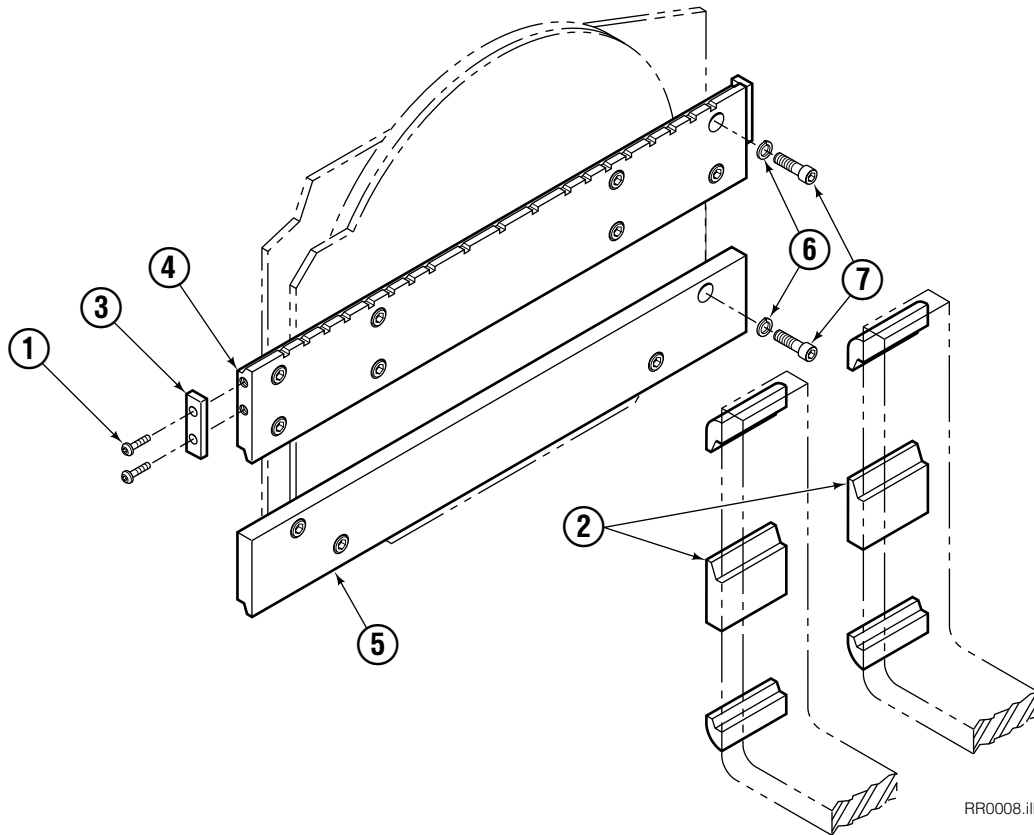

Internet: www.cascorp.com

Base Unit Group

30E			
REF	QTY	PART NO.	DESCRIPTION
		201085	Base Unit Group
1	1	201800	Faceplate
2	2	673043	Seal
3	1	201082	■ Bearing Assembly
4	16	678991	Lockwasher
5	16	768827	Capscrew
6	4	678990	Nut
7	1	201083	Baseplate
8	1	679106	◆ Drive Group
9	12	762613	Capscrew
10	8	678992	Lockwasher
11	1	201080	Grease Fitting

■ Includes item 2.

◆ See Drive Group page for replacement parts breakdown.

Drive Group

30E

REF	QTY	PART NO.	DESCRIPTION	REF	QTY	PART NO.	DESCRIPTION
		679106	Drive Group	15	1	679109	Worm
1	4	768786	Capscrew, M6 X 25-8.8	16	1	679118	Coupling
2	1	643352	O-Ring	17	1	679115	Adapter
3	1	679114	End Cap	18	1	678999	Key
4	2	678985	Bearing	19	4	768792	Capscrew, M6 X 60-8.8
5	2	663694	Fitting, 3	20	1	206418	Motor
6	1	6688	Fitting, 2	21	2	626505	Fitting, 10-6
7	1	644010	Relief Fitting	22	1	678994	Setscrew
8	2	679808	Shim-.002 in.(.05mm)	23	2	678986	Bearing
9	4	768787	Capscrew, M6 X 30-8.8	24	1	679110	Worm Gear
10	4	752845	Capscrew, M6 X 16-8.8	25	1	678987	Snap Ring
11	1	679112	Cover	26	1	643368	O-ring
12	1	679111	Pinion	27	1	656300	Gear Lube (48 oz.)
13	1	201815	Key			206419	Motor Shaft Seal Kit
14	1	679107	Gear Case			206421	Motor Service Kit

Fork Bar Group

30E			
REF	QTY	PART NO.	DESCRIPTION
		680087	■ Fork Bar Group
		680088	Fork Bar Group
1	4	680084	Capscrew
2	2	689279	Middle Hook
3	2	624394	Keeper
4	1	680085	Upper Fork Bar
5	1	680086	Lower Fork Bar
6	12	678992	Lockwasher
7	12	768838	Capscrew, M16 X 30-8.8

■ Does not include item 2.

Adjustable Forks

30E						
REF	QTY	30" PART NO.	36" PART NO.	42" PART NO.	48" PART NO.	DESCRIPTION
		633042	633043	633044	633045	Fork Assembly
1	1	645602	645603	645604	645605	● Fork
2	1	622897	622897	622897	622897	Handle
3	1	8007	8007	8007	8007	Rivet
4	1	622908	622908	622908	622908	Spring
5	1	622907	622907	622907	622907	Pin
6	1	689279	689279	689279	689279	■ Middle Hook