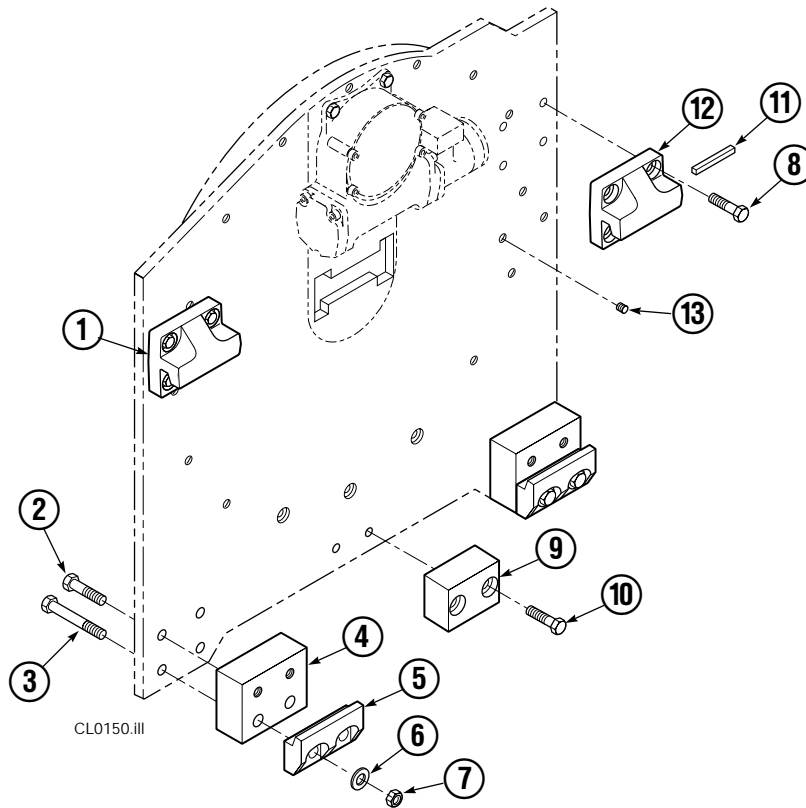

Mounting Group

Class III, 0°			
REF	QTY	PART NO.	DESCRIPTION
		680632	Mounting Group
1	1	670527	Upper Hook - LH
2	4	641284	Capscrew, 5/8 NC x 2.25
3	4	669305	Capscrew, 5/8 NC x 5.00
4	2	682068	Spacer
5	2	675969	Lower Hook
6	4	667225	Washer
7	4	676281	Nut, 5/8
8	8	667369	Capscrew, 5/8 NC x 1.25
9	1	682067	Center Spacer
10	2	677828	Capscrew, 1/2 NC x 1.00
11	1	669344	Stop Kit
12	1	670528	Upper Hook - RH
13	2	631385	Plug, 5/8