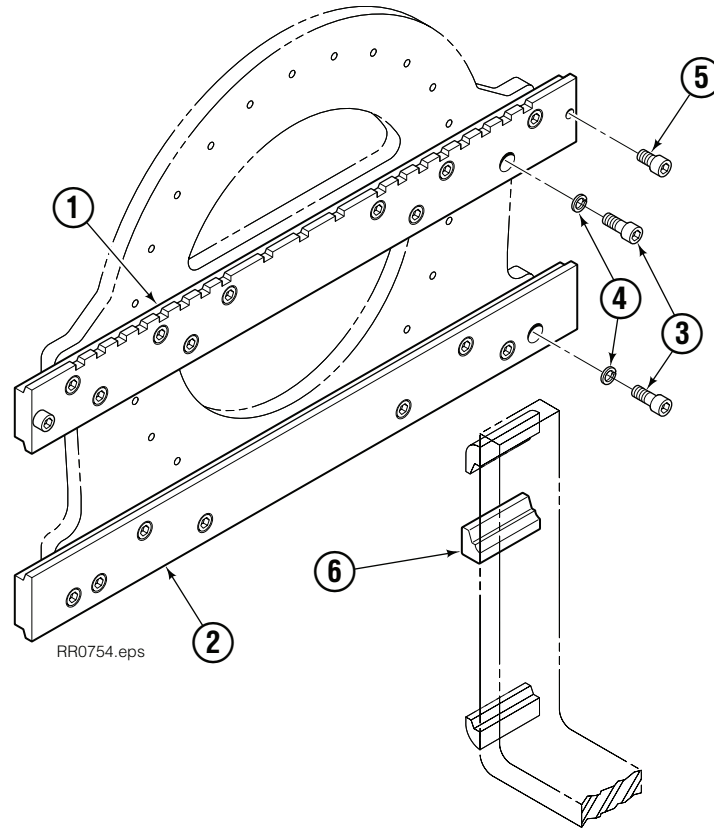

Check Valve

REF	QTY	PART NO.	DESCRIPTION
		670549	Check Valve Assembly
1	2	609453	Fitting, 10
2	2	670552	Spring
3	2	670551	Guide
4	2	7020	Ball
5	2	602580	Fitting, 8
6	2	673989	Spring
7	1	670550	Body
8	1	670553	Spool

REF	QTY	PART NO.	DESCRIPTION
		6063316	Check Valve Assembly
1	1	6063282	Valve Body
2	2	6038929	Check Valve – PO
3	2	667516	Service Kit

Fork Bar Group

55G			
REF	QTY	PART NO.	DESCRIPTION
		6066064	Fork Bar Group
1	1	6062895	Upper Bar
2	1	6065990	Lower Bar
3	18	769574	Capscrew, M16 x 35
4	18	678992	Lockwasher, M16
5	2	775443	Capscrew, M16 x 25
6	2	689279	Middle Hook