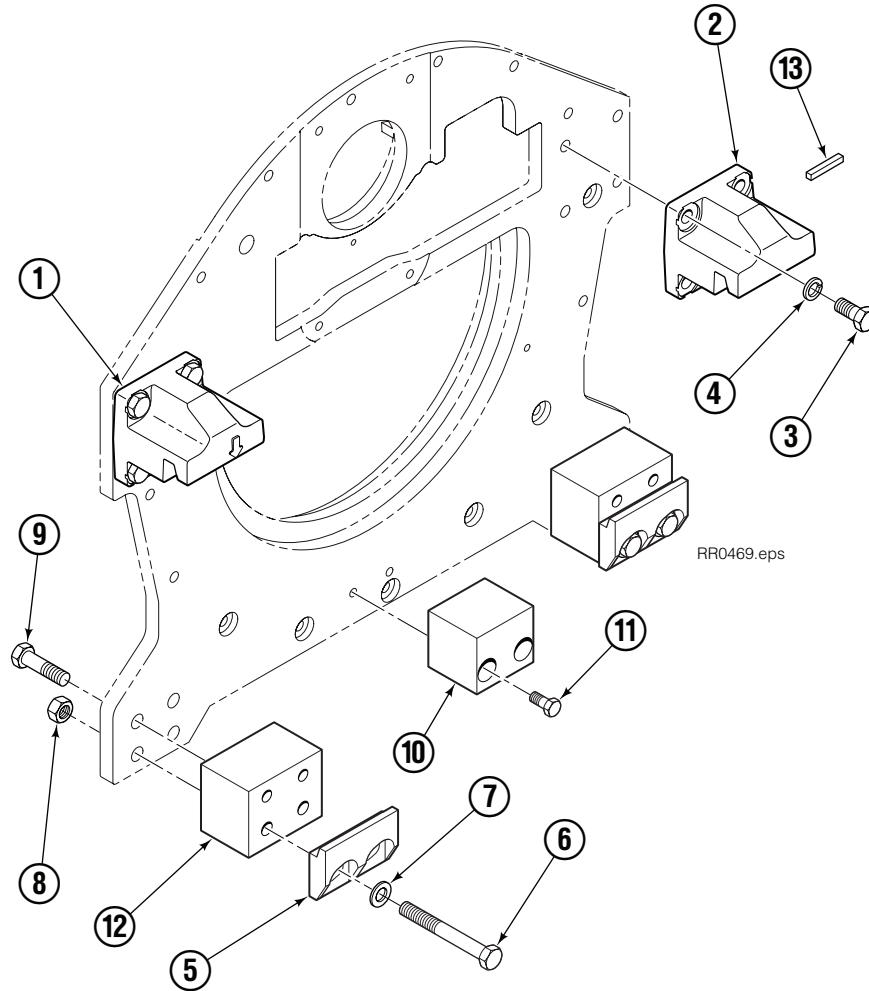

Bolt-On Mounting Group

Class III, 0°			
REF	QTY	PART NO.	DESCRIPTION
		6051625	Mounting Group
1	1	670527	Upper Hook – LH
2	1	670528	Upper Hook – RH
3	8	684295	Capscrew, M16 x 35
4	8	684586	Lockwasher, M16
5	2	675969	Lower Hook
6	4	768572	Capscrew, M16 x 130
7	4	217637	Washer, M16
8	4	781534	Nut, M16
9	4	689997	Capscrew, M16 x 60
10	1	682067	Center Spacer
11	2	767810	Capscrew, M12 x 25
12	2	6051804	Spacer
13	1	669344	Stop Block Kit