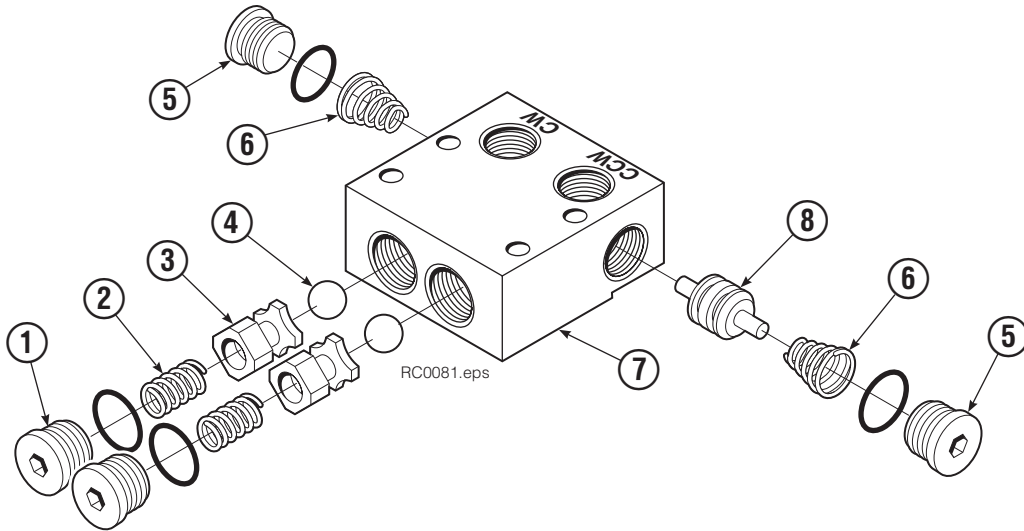

Check Valve

REF	QTY	PART NO.	DESCRIPTION
		670549	Check Valve Assembly
1	2	609453	Fitting, 10
2	2	670552	Spring
3	2	670551	Guide
4	2	7020	Ball
5	2	602580	Fitting, 8
6	2	673989	Spring
7	1	670550	Body
8	1	670553	Spool