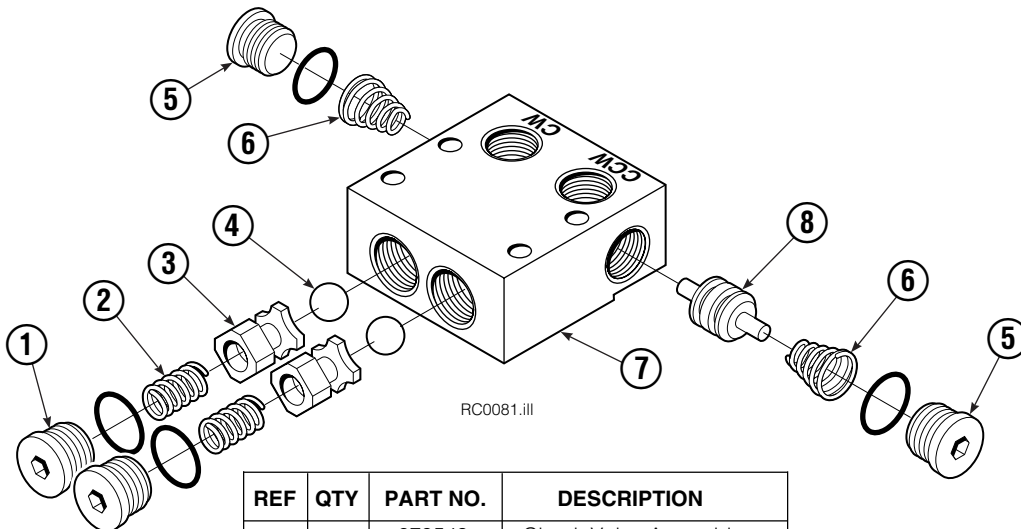

Check Valve

REF	QTY	PART NO.	DESCRIPTION
		670549	Check Valve Assembly
1	2	609453	Fitting, 10
2	2	670552	Spring
3	2	670551	Guide
4	2	7020	Ball
5	2	602580	Fitting, 8
6	2	673989	Spring
7	1	670550	Body
8	1	670553	Spool