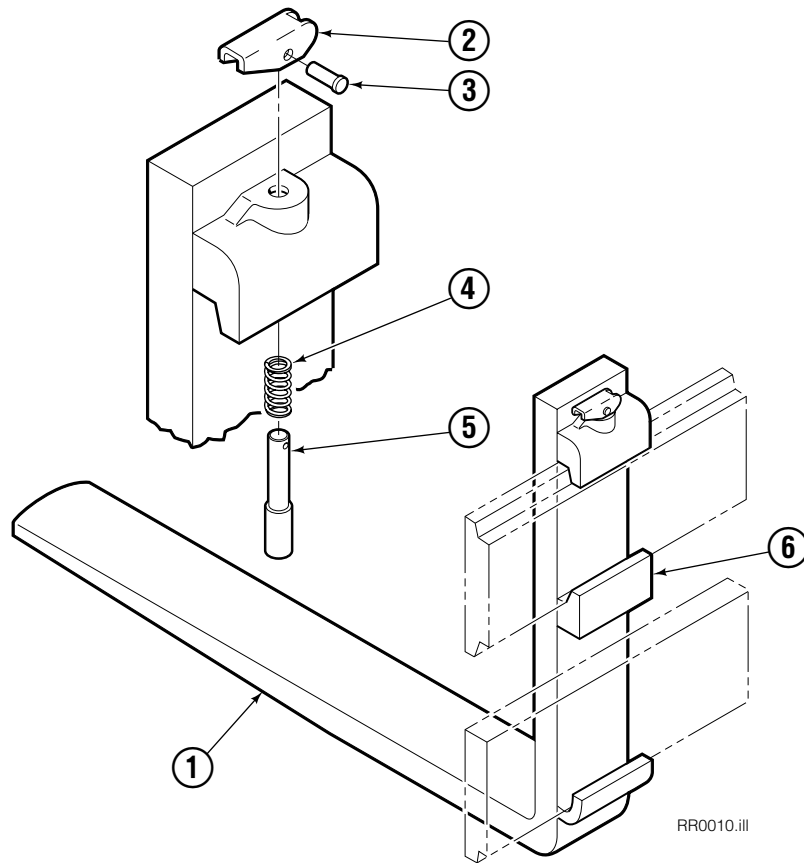

Adjustable Forks

120D			
REF	QTY	PART NO.	DESCRIPTION
		633708	Fork Assembly
1	1	646988	Fork
2	1	622897	Handle
3	1	8007	Rivet
4	1	633668	Spring
5	1	633670	Pin
6	1	633671	Hook
7	1	633669	Washer