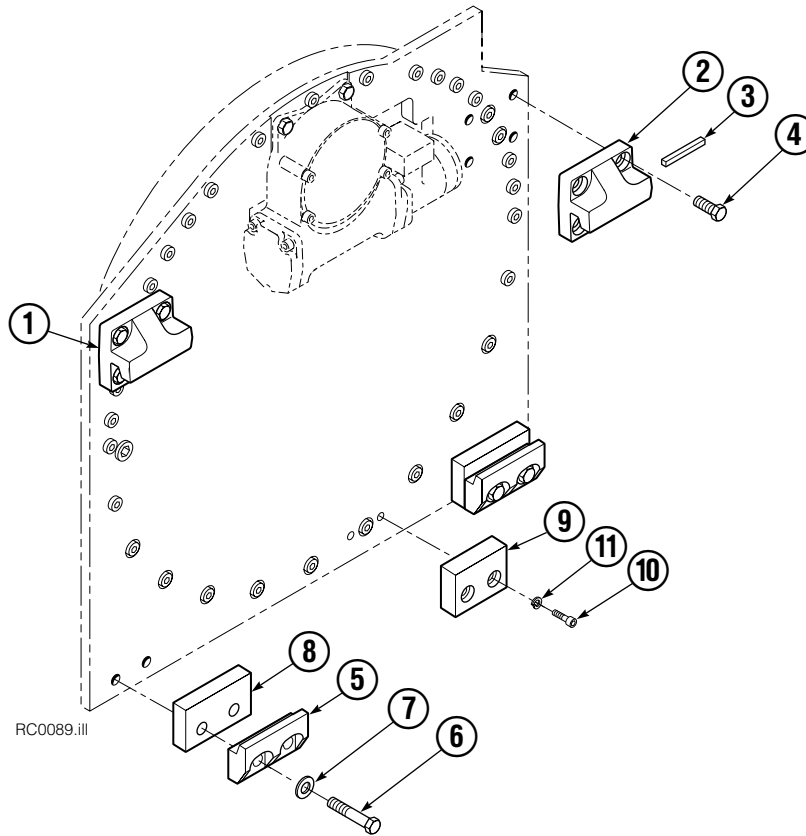

Check Valve

REF	QTY	PART NO.	DESCRIPTION
		670549	Check Valve Assembly
1	2	609453	Fitting, 10
2	2	670552	Spring
3	2	670551	Guide
4	2	7020	Ball
5	2	602580	Fitting, 8
6	2	673989	Spring
7	1	670550	Body
8	1	670553	Spool

Fork Bar Group

120D					
REF	QTY	49 in. PART NO.	61 in. PART NO.	73 in. PART NO.	DESCRIPTION
		206780	206781	206782	Fork Bar Group
1	4	4880	4880	4880	Capscrew, 1/2 NC x 1.0 GR8
2	24	681248	681248	681248	Capscrew
3	2	622148	622148	622148	Keeper
4	1	681242	681243	681244	Upper Bar
5	1	681245	681246	681247	Lower Bar
6	4	6290	6290	6290	Lockwasher, 3/4 ID

Adjustable Forks

120D			
REF	QTY	PART NO.	DESCRIPTION
		633708	Fork Assembly
1	1	646988	Fork
2	1	622897	Handle
3	1	8007	Rivet
4	1	633668	Spring
5	1	633670	Pin
6	1	633671	Hook
7	1	633669	Washer

Bolt-On Mounting Group