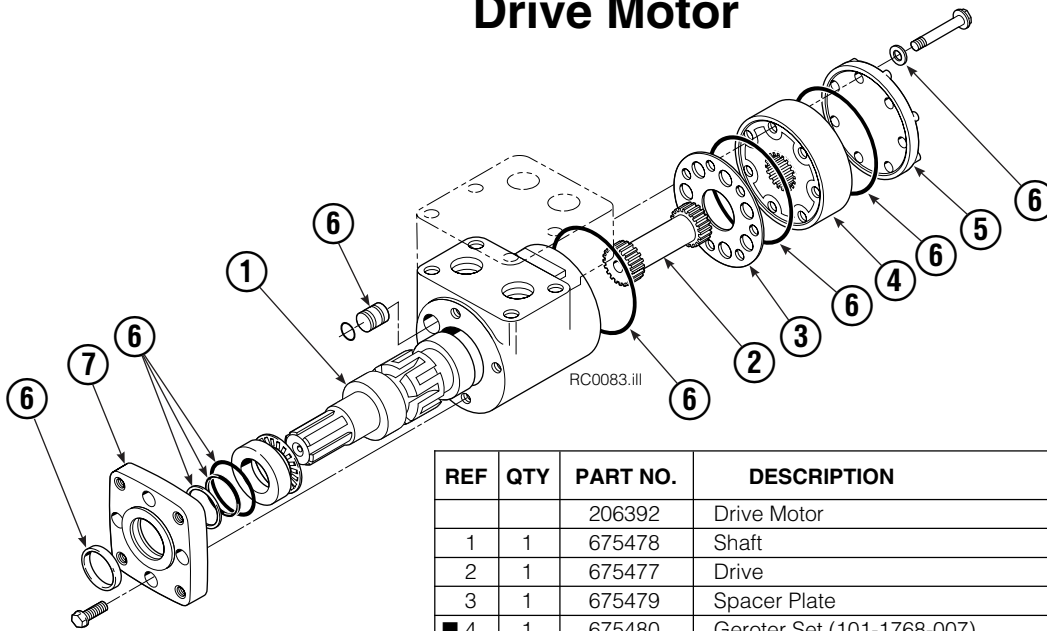

Drive Motor

REF	QTY	PART NO.	DESCRIPTION
		206392	Drive Motor
1	1	675478	Shaft
2	1	675477	Drive
3	1	675479	Spacer Plate
■ 4	1	675480	Gerotor Set (101-1768-007)
■ 4	1	685075	Gerotor Set (101-1768-009)
5	1	675482	End Cap
● 6	1	206405	Service Kit
■ 7	1	685089	Flange (101-1768-007)
■ 7	1	685090	Flange (101-1768-009)