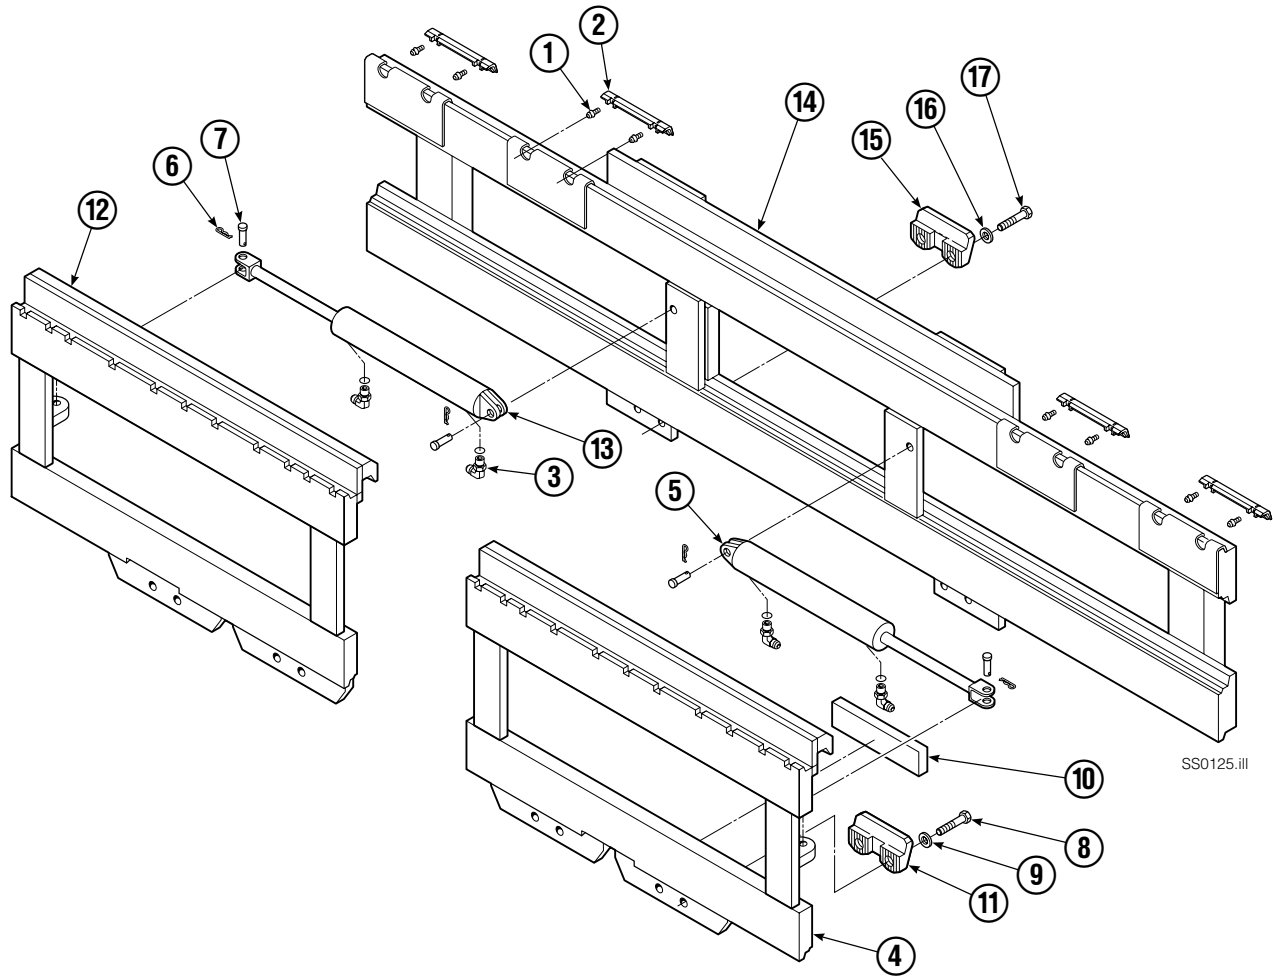

# Safety Decals

GA0001.iii

GA0002.iii

65D	
PART NO.	DESCRIPTION
679150	'No Step' Decal
221906	'Pinch Point' Decal

# Sideshifter Group

55D							
REF	QTY	PART NO.	DESCRIPTION	REF	QTY	PART NO.	DESCRIPTION
		3000460	Sideshifter Group	9	8	667225	▲ Washer
1	8	7403	Grease Fitting	10	4	682814	Lower Bearing
2	4	671165	Bearing Segment	11	4	679360	▲ Lower Hook
3	4	601676	Fitting, 6-6	12	1	3000145	R.H. Faceplate ■
4	1	3000146	L.H. Faceplate ■	13	1	3000531	R.H. Cylinder Assembly ●
5	1	3000531	L.H. Cylinder Assembly ●	14	1	3000459	False Carriage ★
6	4	672726	Cotter Pin	15	1	675968	◆ Lower Hook ★
7	4	678525	Clevis Pin	16	1	667225	◆ Washer ★
8	8	779010	▲ Capscrew, M16x35	17	1	667369	◆ Capscrew ★