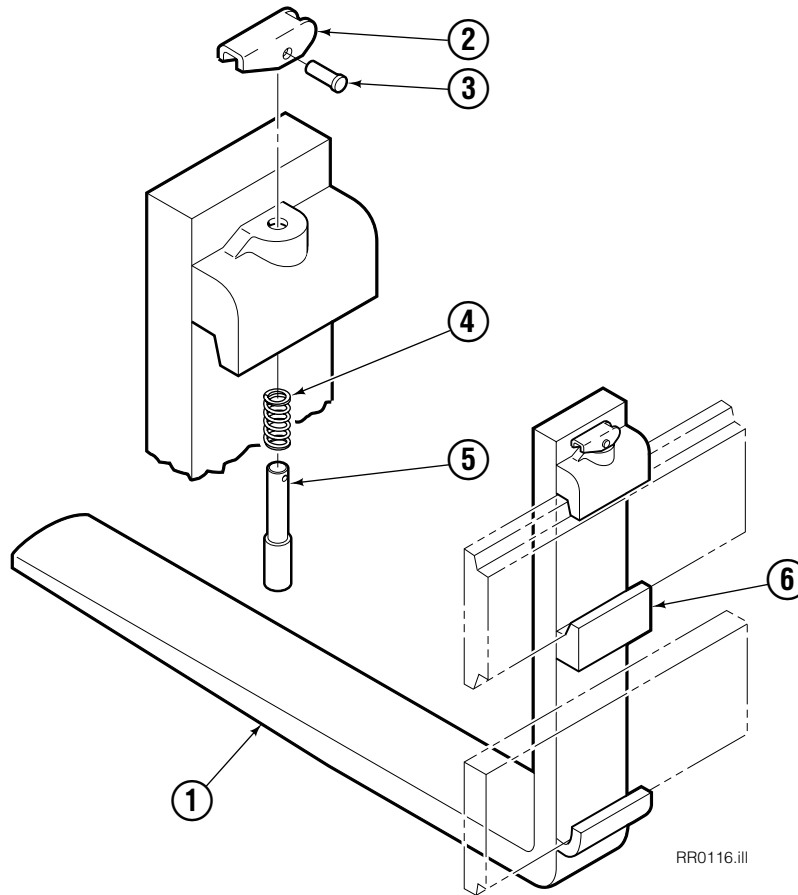

Check Valve

REF	QTY	PART NO.	DESCRIPTION
		670549	Check Valve Assembly
1	2	609453	Fitting, 10
2	2	670552	Spring
3	2	670551	Guide
4	2	7020	Ball
5	2	602580	Fitting, 8
6	2	673989	Spring
7	1	670550	Body
8	1	670553	Spool

Fork Bar Group

55D			
REF	QTY	PART NO.	DESCRIPTION
		206775	Fork Bar Group
1	4	4880	Capscrew, 1/2 NC x 1.0 GR8
2	12	607102	Capscrew, 3/4 NC x 1.25 GR8
3	2	624394	Keeper
4	1	625497	Upper Bar
5	1	625498	Lower Bar
6	12	6448	Lockwasher, 3/4 ID

Adjustable Forks

55D						
REF	QTY	36" PART NO.	42" PART NO.	48" PART NO.	54" PART NO.	DESCRIPTION
		615329	615330	615331	615332	Fork Assembly
1	1	645606	645607	645608	645609	● Fork
2	1	622897	622897	622897	622897	Handle
3	1	8007	8007	8007	8007	Rivet
4	1	622908	622908	622908	622908	Spring
5	1	622907	622907	622907	622907	Pin
6	1	689279	689279	689279	689279	■ Middle Hook