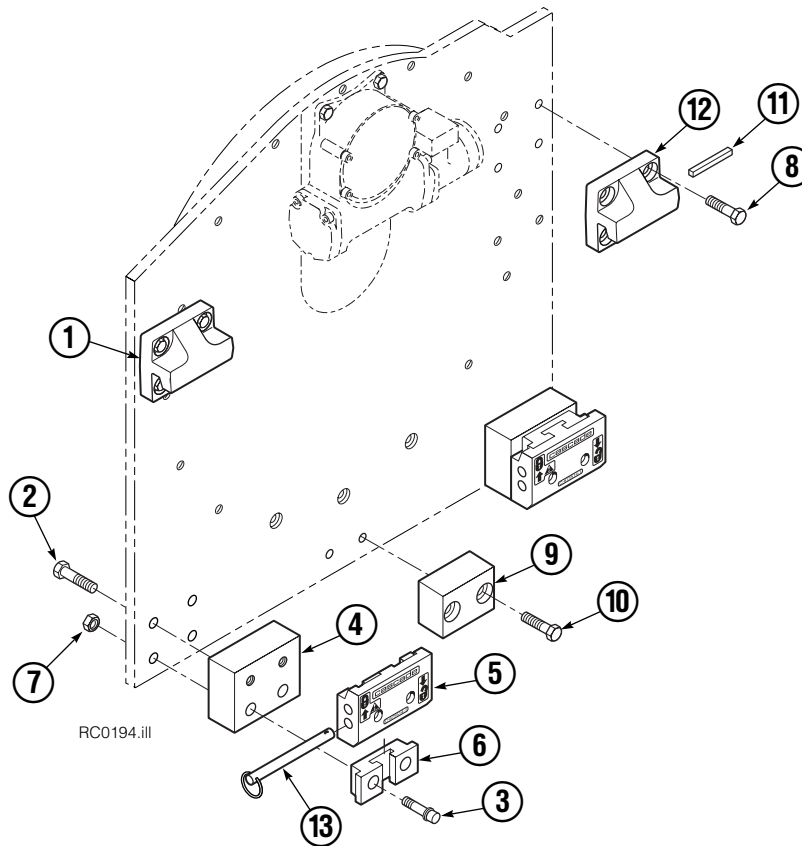

Adjustable Forks

55D						
REF	QTY	36" PART NO.	42" PART NO.	48" PART NO.	54" PART NO.	DESCRIPTION
		615329	615330	615331	615332	Fork Assembly
1	1	645606	645607	645608	645609	● Fork
2	1	622897	622897	622897	622897	Handle
3	1	8007	8007	8007	8007	Rivet
4	1	622908	622908	622908	622908	Spring
5	1	622907	622907	622907	622907	Pin
6	1	689279	689279	689279	689279	■ Middle Hook

● Includes item 6 welded in place.

■ Required when using customer supplied forks.

Quick Change Mounting Group

Class II, 0°

REF	QTY	PART NO.	DESCRIPTION
		680686	Mounting Group
1	1	670523	Upper Hook – LH
2	4	3709	Capscrew, 5/8 NC x 1.50
3	4	679827	Capscrew, 5/8 NC x 3.75
4	2	676037	Spacer
5	2	675514	Lower Hook
6	2	675515	Guide
7	4	676281	Nut, 5/8
8	8	667765	Capscrew, 5/8 NC x 1.50
9	1	680683	Center Spacer
10	2	677828	Capscrew, 1/2 NC x 1.00
11	1	669344	Stop Kit
12	1	670524	Upper Hook – RH
13	2	678832	Pin