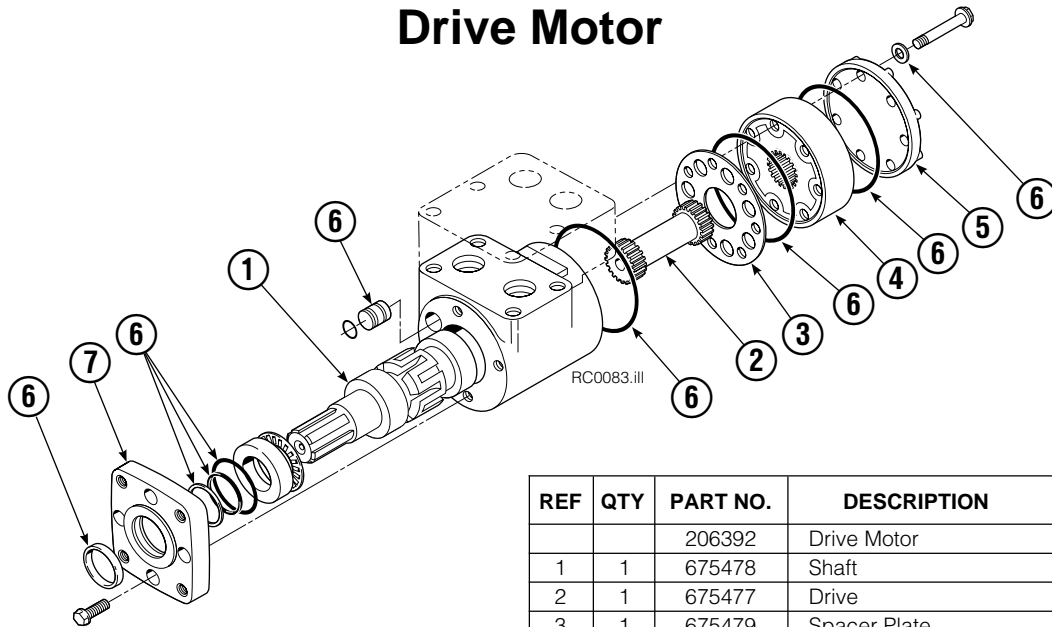

# Drive Motor

REF	QTY	PART NO.	DESCRIPTION
		206392	Drive Motor
1	1	675478	Shaft
2	1	675477	Drive
3	1	675479	Spacer Plate
4	1	675480	■ Gerotor Set (101-1768-007)
4	1	685075	■ Gerotor Set (101-1768-009)
5	1	675482	End Cap
6	1	206405	● Service Kit
7	1	685089	■ Flange (101-1768-007)
7	1	685090	■ Flange (101-1768-009)